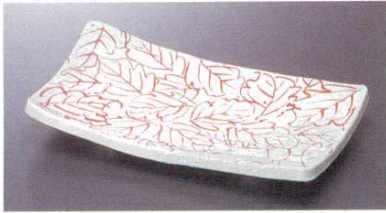

Catalogue No.
20150-230

230 焼物皿 17~28cm

割烹皿類

ホ-23001 623913 **1,480円**
赤絵木の葉焼物皿
40入 22×12.3×3cm

マ-23002 723002 **1,360円**
黄釉錆筋半月皿
50入 21.2×13.3×2.6cm

ニ-23003 623911 **1,350円**
備前風岩半月皿
30入 22.8×15.7×2.8cm

ケ-23004 623912 **1,350円**
鷺草焼物皿
60入 21.5×14.8×1.5cm

キ-23005 624602 **1,300円**
南蛮乱十草8.0焼物皿
40入 21.4×16×2.3cm

マ-23006 645407 **1,350円**
織部かすみ半月7.0皿
40入 21.2×12.7×2cm

ヤ-23007 723007 **1,300円**
きなり焼物皿
50入 19.2×14×2.5cm

タ-23008 723008 **1,300円**
花ぐるま半月皿
40入 27.2×12.5×1.8cm

タ-23009 723009 **1,300円**
花ぐるま焼物皿
40入 27.3×12.4×1.8cm

セ-23010 723010 **1,300円**
星雲伊賀8.0長角皿
40入 21.5×16.5×2.2cm

キ-23011 723011 **1,300円**
白樺7.0焼物皿
60入 21.2×13.4×2.3cm

ツ-23012 623916 **1,300円**
はんでん格子7.0焼物皿
40入 20.8×14.5×2cm