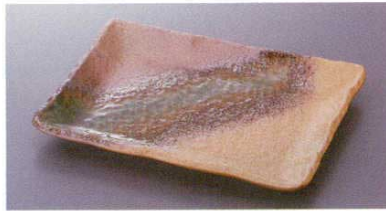

キ-23005 624602 **1,300円**
南蛮乱十草8.0焼物皿
40入 21.4×16×2.3cm

マ-23006 645407 **1,350円**
織部かすみ半月7.0皿
40入 21.2×12.7×2cm

ヤ-23007 723007 **1,300円**
きなり焼物皿
50入 19.2×14×2.5cm

タ-23008 723008 **1,300円**
花ぐるま半月皿
40入 27.2×12.5×1.8cm

タ-23009 723009 **1,300円**
花ぐるま焼物皿
40入 27.3×12.4×1.8cm

セ-23010 723010 **1,300円**
星雲伊賀8.0長角皿
40入 21.5×16.5×2.2cm

キ-23011 723011 **1,300円**
白樺7.0焼物皿
60入 21.2×13.4×2.3cm

ツ-23012 623916 **1,300円**
はんでん格子7.0焼物皿
40入 20.8×14.5×2cm