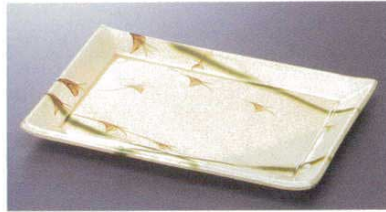

キ-23005 624602 **1,300円**
南蛮乱十草8.0焼物皿
40入 21.4×16×2.3cm

マ-23006 645407 **1,350円**
織部かすみ半月7.0皿
40入 21.2×12.7×2cm

ヤ-23007 723007 **1,300円**
きなり焼物皿
50入 19.2×14×2.5cm

タ-23008 723008 **1,300円**
花ぐるま半月皿
40入 27.2×12.5×1.8cm

タ-23009 723009 **1,300円**
花ぐるま焼物皿
40入 27.3×12.4×1.8cm

セ-23010 723010 **1,300円**
星雲伊賀8.0長角皿
40入 21.5×16.5×2.2cm

キ-23011 723011 **1,300円**
白樺7.0焼物皿
60入 21.2×13.4×2.3cm

ツ-23012 623916 **1,300円**
はんでん格子7.0焼物皿
40入 20.8×14.5×2cm

キ-23013 623914 **1,250円**
草紋織部7.0焼物皿
40入 22.2×15.3×1.7cm

レ-23014 624112 **1,200円**
加茂川凜焼物皿
60入 22.3×14×3.5cm

ツ-23015 624115 **1,200円**
かいらぎ砂目焼物皿
60入 18.5×14.5×3cm

キ-23016 624604 **1,200円**
南蛮乱十草7.0焼物皿
60入 20.3×14×2.3cm