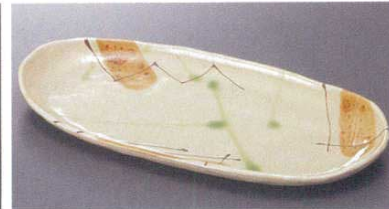

キ-23114 624014 **1,000円**
線あそび楕円焼物皿
60入 25.5×12.8×2cm