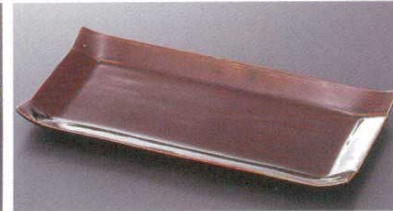

ツ-23118 723118 **1,000円**
あめコヨリ長皿(中)
60入 24.5×12.3×2cm