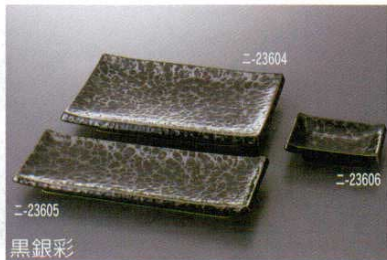

Catalogue No.
20150-236

236 焼物皿・千代久

割烹皿類

古都の香

マ-23601 624701 **2,200円**
8.0長角皿 40入 22.3×15.2×4cm
マ-23602 624702 **1,200円**
突出皿 60入 21×8×4cm
マ-23603 624703 **400円**
角千代久 150入 10.5×8×3cm

黒銀彩

ニ-23604 723604 **2,050円**
焼物皿 40入 21.3×14.5cm
ニ-23605 723605 **1,820円**
付出皿 60入 23.7×9.3cm
ニ-23606 723606 **680円**
角千代久 200入 9×6.7×2.3cm

黒潮

マ-23607 624710 **1,500円**
8.0長角皿 40入 21×15×2.8cm
マ-23608 624711 **1,080円**
7.0長角皿 60入 19.2×12.3×2.7cm
マ-23609 624712 **470円**
角千代久 200入 10.3×7×3.2cm

雲海

キ-23610 624713 **1,350円**
7.0焼物皿 60入 19.7×12.5×3cm
キ-23611 624714 **1,350円**
突出皿 60入 23×9×2.5cm
キ-23612 624715 **560円**
長角千代久 160入 9.4×6.8×2.5cm

錆一本線

マ-23613 624722 **1,300円**
8.0長角皿 60入 20.8×14.5×2.8cm
マ-23614 624723 **620円**
6.0長角皿 80入 18.8×11.3×2cm
マ-23615 624724 **480円**
千代久 200入 10.8×6.5×2.5cm

唐津ススキ

ス-23616 624719 **1,240円**
焼物皿 40入 20.3×14.3×2.9cm
ス-23617 624720 **1,080円**
突出皿 40入 22.5×9.8×2.6cm
ス-23618 624721 **460円**
角千代久 120入 9.3×6.7×2.5cm