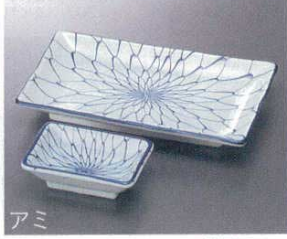

織部手折
ハ-23921 624919 **790円**
焼物皿 40入 23×15×3cm
ハ-23922 624920 **320円**
角千代久 150入 11.7×6.9×4.1cm

粉引手折
ハ-23923 624921 **790円**
焼物皿 40入 23×15×3cm
ハ-23924 624922 **320円**
角千代久 150入 11.7×6.9×4.1cm

淡雪野菜
マ-23925 624931 **880円**
焼物皿 40入 20.5×13.5×3cm
マ-23926 624932 **320円**
角千代久 200入 9×6.5×2.6cm

グレーマット
ス-23927 624925 **740円**
焼物皿 40入 21.3×14.7×3cm
ス-23928 624926 **330円**
長角千代久 150入 8.5×6.1×2.6cm

グレー芦
ス-23929 624929 **730円**
焼物皿 40入 21×14.5×3.3cm
ス-23930 624930 **320円**
角千代久 200入 8.5×6.2cm

南蛮白雪
ヒ-23931 624923 **750円**
瀬波焼物皿 50入 20.5×14.5×3.5cm
ヒ-23932 624924 **350円**
角千代久 100入 10.7×7.2×3.2cm

実千両
マ-23933 624933 **800円**
焼物皿 60入 22.5×14.2×2.8cm
マ-23934 624934 **370円**
長角千代久 180入 10.4×7.5×2.8cm

深海(ブルー)
オ-23935 624935 **720円**
焼物皿 60入 21×14×3cm
オ-23936 624936 **380円**
角千代久 200入 11×7×3cm

アミ
ツ-23937 624937 **400円**
焼物皿 60入 21×13×3cm
ツ-23938 624938 **300円**
角千代久 200入 10×7×3cm