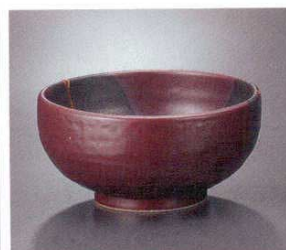

和陶丼類

カ-26101 726101 **2,200円**  
鉄釉6.0片口すり鉢  
20入 19.8×18.5×9.2cm

タ-26102 726102 **1,800円**  
きざみ色十草5.5釜上井  
36入 17.3×9cm

カ-26103 627204 **1,780円**  
フェスタ6.0浅ボール  
30入 18.5×8cm

テ-26104 726104 **1,750円**  
赤釉織部目付6.0深口井  
20入 18×9cm

カ-26105 627116 **1,480円**  
京古染玉6.0井  
30入 18.8×8.4cm

カ-26106 627208 **1,350円**  
クリーム結晶石目5.5井  
30入 17.2×9.4cm

ヤ-26107 627118 **1,300円**  
太十草多用井  
30入 17×7.8cm

ハ-26108 726108 **1,250円**  
白ろくろ目17.5cm井  
40入 17.5×9cm

ヒ-26109 627307 **1,000円**  
淡黄泥桔梗5.5多用井  
30入 17.5×9cm

テ-26110 627302 **1,000円**  
朱華釜上5.5井  
30入 17×8.4cm

ム-26111 627304 **980円**  
彩雲5.5高浜井  
36入 17.3×8.5cm

ヒ-26112 726112 **980円**  
十草麵鉢  
40入 21.5×8cm