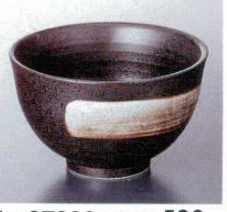

ム-27224 727224 **600円**
二色十草4.0井
50入 12.6×7.4cm

ニ-27225 628222 **550円**
粉引赤絵丸紋4.0多用井
60入 13.3×6.6cm

ハ-27226 628126 **550円**
琥珀志野石目4.0井
60入 12.5×7.2cm

ヤ-27227 628218 **530円**
チドリ小井
5×12入 12.8×7.8cm

ヤ-27228 628219 **530円**
二色十草小井
5×12入 12.8×7.8cm