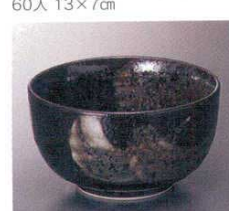

ツ-27305 628317 500円
南蛮白雪小井
50入 13×7.7cm

オ-27306 628303 470円
紺巻里の秋多用碗(小)
60入 13×7cm

オ-27307 628304 470円
水玉十草多用碗(小)
60入 13×7cm

オ-27308 628305 470円
細刷毛目(グレー)多用碗(小)
60入 13×7cm

カ-27309 628306 480円
クリーム結晶石目4.0井
60入 12.5×7.2cm

ニ-27310 727310 460円
濃タコ唐草お好み井(小)
60入 13×7.3cm

ハ-27311 628312 460円
粉引青流多用碗(小)
60入 13×7cm

ニ-27312 628307 580円
金茶吹タモリ碗
50入 13×8cm

ニ-27313 628230 460円
黒釉ドットお好み井(小)
50入 13.1×7cm

ニ-27314 628229 460円
タコ唐草お好み井(小)
60入 13×7.1cm

オ-27315 628314 450円
十六夜多用碗(小)
60入 13×7cm

オ-27316 628325 450円
明世荒刷毛多用碗(小)
60入 13×7cm

オ-27317 628328 450円
東風石目4.0井
60入 12.5×7.2cm

ニ-27318 628310 580円
淡雪タモリ碗
50入 13×8cm

ニ-27319 628308 430円
濃山茶花4.2多用碗
50入 13×6.8cm