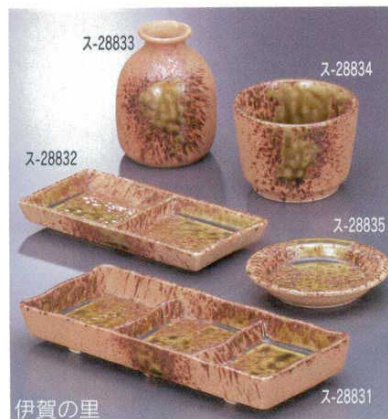

唐津ススキ

S-28811 629711 **1,100**円 三品皿 40入 19×8.1×2.8cm
S-28812 629712 **670**円 二品皿 80入 13×8.2×2.7cm
S-28813 629713 **670**円 1号そば徳利 10×10入 6.5×9.3cm・180cc
S-28814 629714 **630**円 そば猪口 80入 8.5×6.4cm
S-28815 629715 **430**円 薬味皿 200入 9×1.8cm

雪間

T-28816 629716 **980**円 三品皿 60入 18.6×8.4×2.6cm
T-28817 629717 **1,260**円 2号そば徳利 80入 8.3×9.5cm・280cc
T-28818 629718 **920**円 1号そば徳利 100入 8×7.5cm・170cc
T-28819 629719 **730**円 そば猪口 80入 8.1×6.2cm・170cc
T-28820 629720 **390**円 3.0薬味皿 150入 10×2cm

茶刷毛目

N-28821 629736 **680**円 2号そば徳利 10×8入 380cc
N-28822 629737 **600**円 1号そば徳利 10×12入 260cc
N-28823 629738 **490**円 そば猪口(大) 120入 8.5×6.5cm
N-28824 629739 **440**円 そば猪口(小) 120入 7.8×6.2cm
N-28825 629740 **360**円 薬味皿 250入 9.3×2cm

白刷毛

S-28826 629706 **1,000**円 三品皿 40入 19×8.3×2.7cm
S-28827 629707 **850**円 2号そば徳利 8×10入 250cc
S-28828 629708 **660**円 1号そば徳利 10×10入 170cc
S-28829 629709 **550**円 そば猪口 80入 8.5×6.3cm
S-28830 629710 **390**円 薬味皿 200入 9×2cm