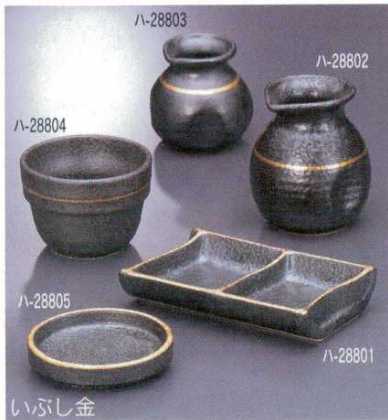

Catalogue No.
20150-288

288 そば用品

和陶井類

いぶし金

H-28801 629721 **1,400**円 竹ニツ仕切皿 80入 13.5×8.8×2.8cm
H-28802 629722 **1,650**円 そば徳利(大) 10×8入 280cc
H-28803 629723 **1,230**円 そば徳利(小) 10×10入 180cc
H-28804 629724 **1,050**円 段付そば猪口 100入 9×6.5cm
H-28805 629725 **650**円 切立3.0皿 180入 9.2×2cm

古染十草

N-28806 629726 **850**円 2号そば徳利 10×8入 380cc
N-28807 629727 **760**円 1号そば徳利 10×12入 260cc
N-28808 629728 **590**円 そば猪口(大) 120入 8.8×6.5cm
N-28809 629729 **550**円 そば猪口(小) 120入 7.8×6.2cm
N-28810 629730 **460**円 薬味皿 250入 9.3×2cm

唐津ススキ

S-28811 629711 **1,100**円 三品皿 40入 19×8.1×2.8cm
S-28812 629712 **670**円 二品皿 80入 13×8.2×2.7cm
S-28813 629713 **670**円 1号そば徳利 10×10入 6.5×9.3cm・180cc
S-28814 629714 **630**円 そば猪口 80入 8.5×6.4cm
S-28815 629715 **430**円 薬味皿 200入 9×1.8cm