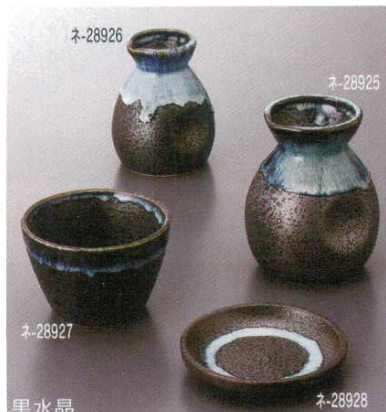

黒水晶
ネ-28925 629939 **460円** 2号そば徳利 10×8入 280cc
ネ-28926 629940 **380円** 1号そば徳利 10×12入 170cc
ネ-28927 629941 **340円** そば猪口 120入 8.5×6cm
ネ-28928 629942 **230円** 薬味皿 200入 9.2×1.8cm