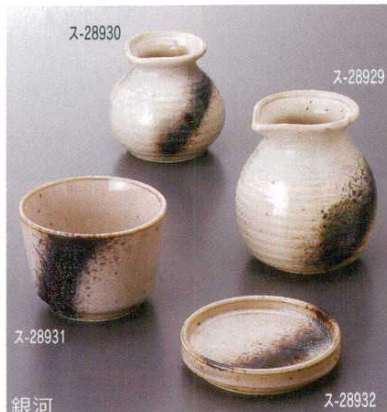

**白吹天目**  
 レ-28913 629825 **1,050円** 2号そば徳利 10×8入 300cc  
 レ-28914 629826 **950円** 1号そば徳利 10×12入 200cc  
 レ-28915 629827 **430円** そば猪口 120入 8.2×6.5cm  
 レ-28916 629828 **300円** 2.8薬味皿 200入 8.5×1.8cm

**伊賀灰釉**  
 ネ-28917 728917 **720円** 2号そば徳利 10×8入 270cc  
 ネ-28918 728918 **600円** 1号そば徳利 10×12入 180cc  
 ネ-28919 728919 **380円** そば猪口 120入 8.3×6.6cm  
 ネ-28920 728920 **300円** 薬味皿 200入 8.4×2.3cm

**織部間取**  
 タ-28921 629911 **1,050円** 1号そば徳利 20×4入 150cc  
 タ-28922 629912 **740円** そば猪口 120入 8.6×6cm  
 タ-28923 629913 **900円** 二品皿 80入 12×7.5×2.2cm  
 タ-28924 629914 **600円** 薬味皿 200入 9.5×1.8cm

**黒水晶**  
 ネ-28925 629939 **460円** 2号そば徳利 10×8入 280cc  
 ネ-28926 629940 **380円** 1号そば徳利 10×12入 170cc  
 ネ-28927 629941 **340円** そば猪口 120入 8.5×6cm  
 ネ-28928 629942 **230円** 薬味皿 200入 9.2×1.8cm