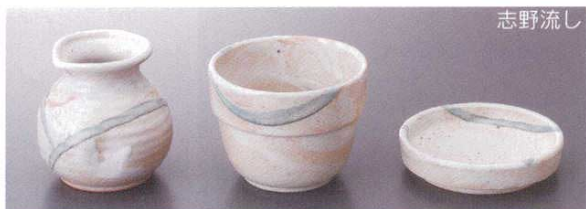

トチリ三角

志野流し

ム-29122 729122 **900円** 1号そば徳利
20×5入 170cc

ム-29123 729123 **800円** そば猪口
100入 9×6.8cm

ム-29124 729124 **450円** 切立3.0皿
120入 9.3×2.1cm