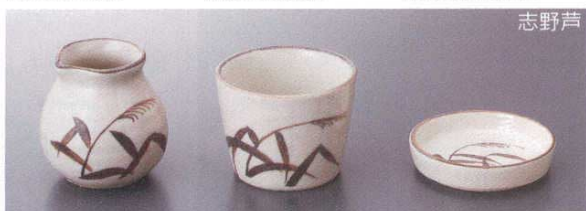

ム-29124 729124 **450円** 切立3.0皿  
120入 9.3×2.1cm

天目

サ-29125 630008 **800円** 1号そば徳利  
5×30入 170cc

サ-29126 630009 **330円** そば猪口  
5×30入 8.7×6.3cm

サ-29127 630010 **190円** 薬味皿  
300入 9.2×2cm

志野芦

コ-29128 630015 **810円** 1号そば徳利  
20×6入 160cc