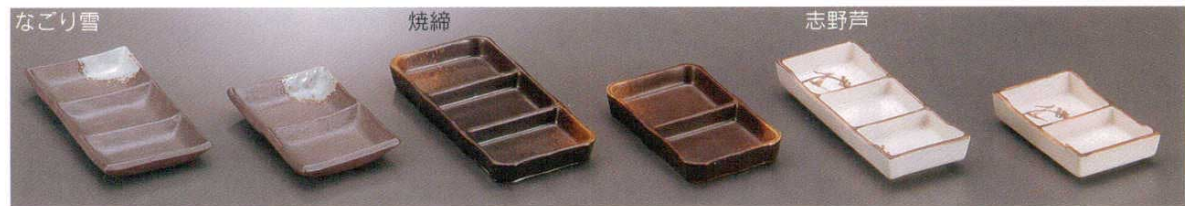

Catalogue No.  
20150-297

和陶井類

刷毛目  
コ-29701 630501 **1,200円** コ-29702 630502 **950円** コ-29703 630503 **1,200円** コ-29704 630504 **1,000円** コ-29705 630505 **1,200円** コ-29706 630506 **1,000円**  
三品皿 二品皿 三品皿 二品皿 三品皿 二品皿  
80入 19.5×8.5×2cm 120入 15.5×8×2cm 80入 20×8.5×2.5cm 120入 13×8.5×2.5cm 80入 20×8.5×2.5cm 120入 13×8.5×2.5cm

ウノフナ草 タコ唐草 桜志野  
マ-29707 630507 **1,080円** マ-29708 630508 **790円** ス-29709 630509 **1,020円** ス-29710 630510 **550円** ス-29711 630511 **1,020円** ス-29712 630512 **640円**  
三品皿 二品皿 三品皿 二品皿 三品皿 二品皿  
60入 19×8×3cm 120入 13×8.5×3cm 40入 19×8×2.7cm 60入 13.2×8.2×2.6cm 40入 19×8.3×2.7cm 80入 15.7×7×2cm

なごり雪 焼締 志野芦  
セ-29713 630513 **1,050円** セ-29714 630514 **870円** ウ-29715 630521 **1,060円** ウ-29716 630522 **860円** マ-29717 630517 **850円** マ-29718 630518 **670円**  
三品皿 二品皿 三品皿(大) 二品皿(大) 三品皿 二品皿  
60入 19.5×10×2cm 80入 15×9×2cm 60入 9.5×20.5×2.2cm 60入 9×15×2.2cm 80入 18×7.5×3cm 150入 12.5×7.7×2.8cm