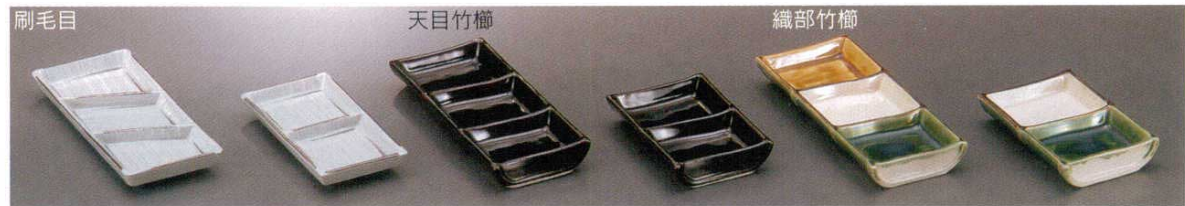

Catalogue No.  
20150-297

和陶井類

刷毛目  
コ-29701 630501 **1,200円** コ-29702 630502 **950円** コ-29703 630503 **1,200円** コ-29704 630504 **1,000円** コ-29705 630505 **1,200円** コ-29706 630506 **1,000円**  
三品皿 二品皿 三品皿 二品皿 三品皿 二品皿  
80入 19.5×8.5×2cm 120入 15.5×8×2cm 80入 20×8.5×2.5cm 120入 13×8.5×2.5cm 80入 20×8.5×2.5cm 120入 13×8.5×2.5cm

ウノフナ草 タコ唐草 桜志野  
マ-29707 630507 **1,080円** マ-29708 630508 **790円** ス-29709 630509 **1,020円** ス-29710 630510 **550円** ス-29711 630511 **1,020円** ス-29712 630512 **640円**  
三品皿 二品皿 三品皿 二品皿 三品皿 二品皿  
60入 19×8×3cm 120入 13×8.5×3cm 40入 19×8×2.7cm 60入 13.2×8.2×2.6cm 40入 19×8.3×2.7cm 80入 15.7×7×2cm