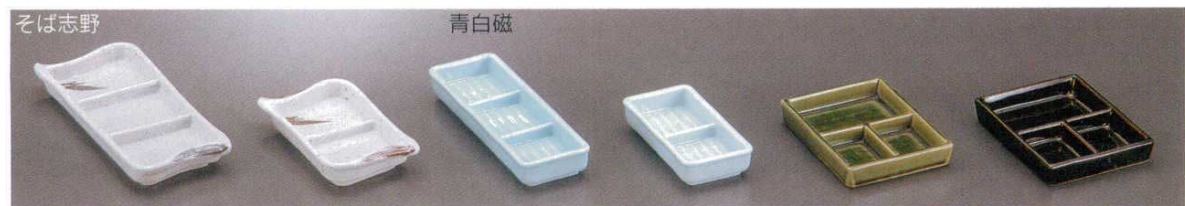

そば志野 青白磁
キ-29731 630531 **750円** キ-29732 630532 **550円** セ-29733 729733 **630円** セ-29734 729734 **460円** コ-29735 630535 **1,050円** コ-29736 630536 **1,050円**
三品皿 二品皿 三品皿 二品皿 織部T型三品皿 天目T型三品皿
80入 20.5×9×2.4cm 100入 14×7.8×2.4cm 60入 18×6×2.5cm 80入 12.3×6.2×2.5cm 100入 12.5×9.5×2cm 100入 12.5×9.5×2cm