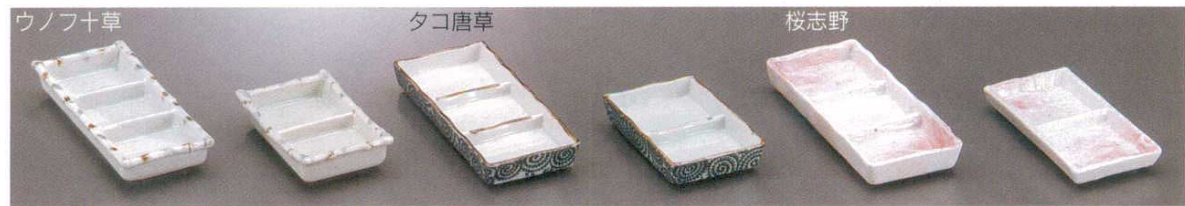

Catalogue No.  
20150-297

和陶井類

刷毛目  
コ-29701 630501 **1,200円** コ-29702 630502 **950円** コ-29703 630503 **1,200円** コ-29704 630504 **1,000円** コ-29705 630505 **1,200円** コ-29706 630506 **1,000円**  
三品皿 二品皿 三品皿 二品皿 三品皿 二品皿  
80入 19.5×8.5×2cm 120入 15.5×8×2cm 80入 20×8.5×2.5cm 120入 13×8.5×2.5cm 80入 20×8.5×2.5cm 120入 13×8.5×2.5cm

ウノフナ草 タコ唐草 桜志野  
マ-29707 630507 **1,080円** マ-29708 630508 **790円** ス-29709 630509 **1,020円** ス-29710 630510 **550円** ス-29711 630511 **1,020円** ス-29712 630512 **640円**  
三品皿 二品皿 三品皿 二品皿 三品皿 二品皿  
60入 19×8×3cm 120入 13×8.5×3cm 40入 19×8×2.7cm 60入 13.2×8.2×2.6cm 40入 19×8.3×2.7cm 80入 15.7×7×2cm