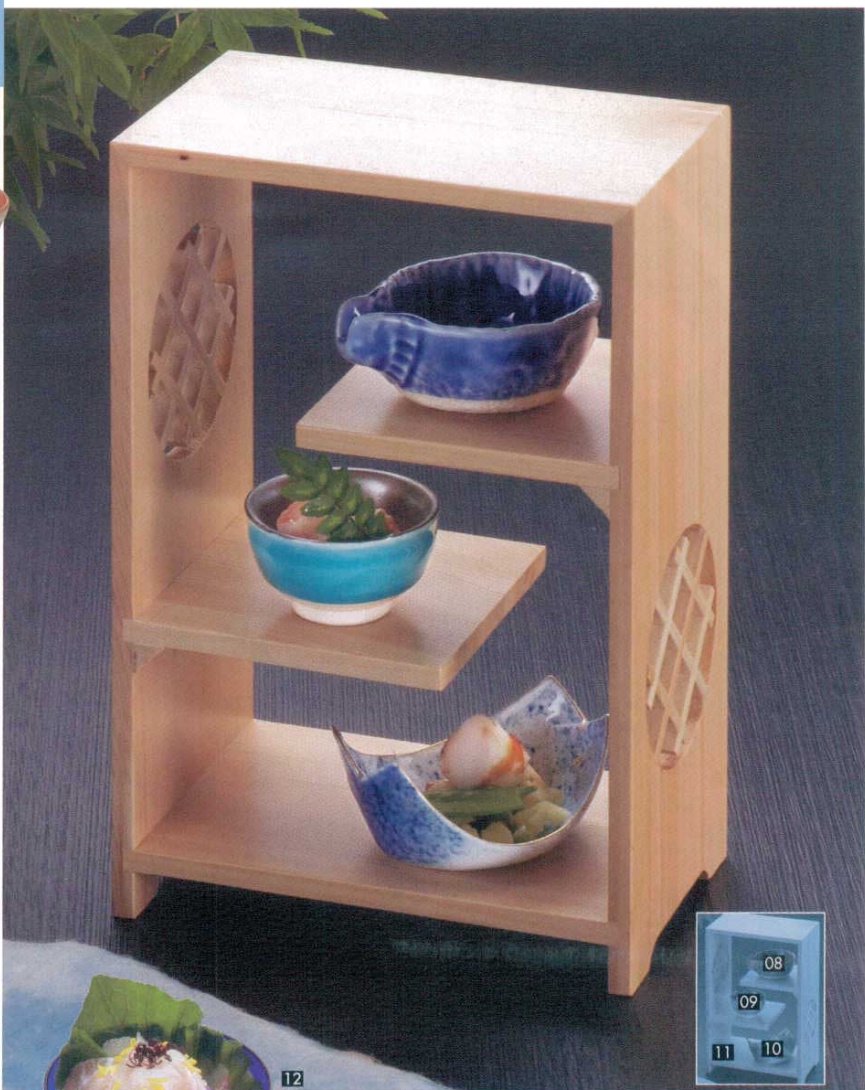

Catalogue No.
20150-3

SUMMER

▶P140
ツ-00301 646369 **6,300円**
シュブール(白磁)角皿(大)
10入 27×27×2.5cm

02/グリーン 03/ブルー 04/ブラウン

▶P310
タ-00302~04 631533~35 **360円**
渦フリーカップ
10×8入 7.8×9.5cm・250cc

▶P249 **強化**
ニ-00305 625909 **2,650円**
呉須格子5.5反井
36入 17×9cm

▶P377
キ-00306 638721 **590円** **強化**
二色ライン長湯呑 10×8入 6.2×7.8cm

▶P377
タ-00307 638727 **610円**
削ぎ青白磁長湯呑 20×6入 6.7×8.3cm

ア-00312 766520 ▶P665
9110-1綾小鉢
5×12入 11×6cm

ア-00313 766622 ▶P666
2115-1藍華酒杯
5×12入 6.1×8cm・100cc

モ-00314 27240 **5,200円**
ひのきつるべ型盛器(蓋ナシ)中板付(木製品)
12×12×9.5cm

▶P648
フ-00315 764801 **3,800円**
漆風溜11.5寸鉦目半月盆(漆器)
34.5×30.3×1.8cm

▶P106
セ-00308 710645 **250円**
トルコ片口珍珠
200入 7.4×6.3×3cm

▶P106
ホ-00309 611603 **880円**
銀彩緑袖珍珠
300入 5.6×3cm