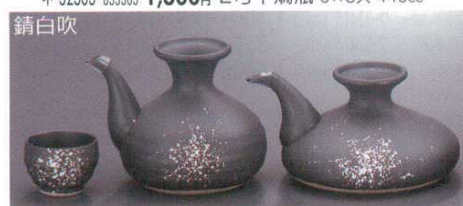

ネ-32309 633309 **250円** 盃 50×8入 5.5×4cm
ネ-32310 633310 **1,150円** 2号燗瓶 6×8入 450cc
ネ-32311 633311 **1,300円** 2号平燗瓶 6×8入 440cc