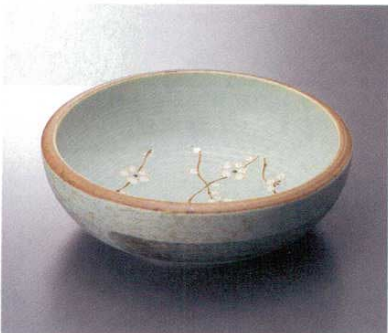

Catalogue No.
20150-33

和陶鉢類

盛鉢 33

テ-03301 603711 **1,500円**
天の川8.0盛鉢
16入 23.5×8cm

ヒ-03302 603707 **1,500円**
オーロラ流し8.0盛鉢
20入 24×8cm

テ-03303 603710 **1,500円**
白刷毛8.0盛鉢
16入 23.5×8cm

ハ-03304 603705 **1,500円**
荒吹梨地8.0盛鉢
10入 24×8cm

ヒ-03305 603708 **1,500円**
藍流し青炎括り手8.0盛鉢
20入 24×8cm

テ-03306 703306 **1,500円**
白ゆず粉引8.0鉢
16入 24×8cm

オ-03307 603706 **1,500円**
十六夜括り手8.0深鉢
20入 23.5×8cm

オ-03308 603709 **1,600円**
早春括り手8.0深鉢
20入 23.5×8cm

タ-03309 643023 **3,400円**
グリーン丸紋7.5淵反皿
30入 22.5×5.5cm

ス-03310 703310 **1,100円**
黒織部彩華8.0盛鉢
20入 23.8×6.5cm

サ-03311 703311 **950円**
白ドット大鉢
30入 21.5×8cm

サ-03312 703312 **950円**
黒ドット大鉢
30入 21.5×8cm