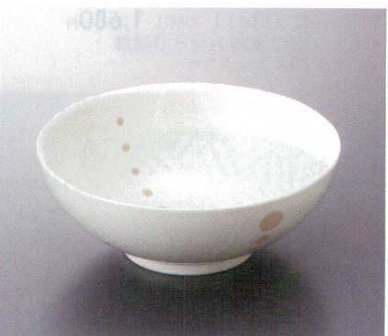

ヒ-03305 603708 **1,500円**
藍流し青炎括り手8.0盛鉢
20入 24×8cm

テ-03306 703306 **1,500円**
白ゆず粉引8.0鉢
16入 24×8cm

オ-03307 603706 **1,500円**
十六夜括り手8.0深鉢
20入 23.5×8cm

オ-03308 603709 **1,600円**
早春括り手8.0深鉢
20入 23.5×8cm

タ-03309 643023 **3,400円**
グリーン丸紋7.5淵反皿
30入 22.5×5.5cm

ス-03310 703310 **1,100円**
黒織部彩華8.0盛鉢
20入 23.8×6.5cm

サ-03311 703311 **950円**
白ドット大鉢
30入 21.5×8cm

サ-03312 703312 **950円**
黒ドット大鉢
30入 21.5×8cm