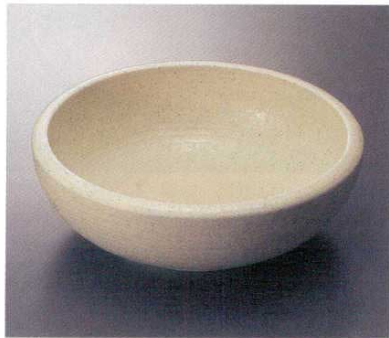

Catalogue No.
20150-33

和陶鉢類

盛鉢 33

テ-03301 603711 **1,500円**
天の川8.0盛鉢
16入 23.5×8cm

ヒ-03302 603707 **1,500円**
オーロラ流し8.0盛鉢
20入 24×8cm

テ-03303 603710 **1,500円**
白刷毛8.0盛鉢
16入 23.5×8cm

ハ-03304 603705 **1,500円**
荒吹梨地8.0盛鉢
10入 24×8cm

ヒ-03305 603708 **1,500円**
藍流し青炎括り手8.0盛鉢
20入 24×8cm

テ-03306 703306 **1,500円**
白ゆず粉引8.0鉢
16入 24×8cm

オ-03307 603706 **1,500円**
十六夜括り手8.0深鉢
20入 23.5×8cm

オ-03308 603709 **1,600円**
早春括り手8.0深鉢
20入 23.5×8cm

タ-03309 643023 **3,400円**
グリーン丸紋7.5淵反皿
30入 22.5×5.5cm

ス-03310 703310 **1,100円**
黒織部彩華8.0盛鉢
20入 23.8×6.5cm

サ-03311 703311 **950円**
白ドット大鉢
30入 21.5×8cm

サ-03312 703312 **950円**
黒ドット大鉢
30入 21.5×8cm