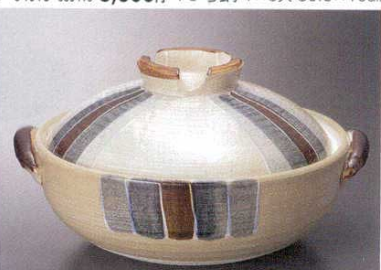

一珍十草

- J/-34025 635425 **2,300**円 6号鍋 1×16入 19.5×6.5cm
- J/-34026 635426 **3,300**円 7号鍋 1×10入 22.5×7cm
- J/-34027 635427 **4,200**円 8号鍋 1×8入 25.5×9cm
- J/-34028 635428 **5,200**円 9号鍋 1×6入 28.5×9.5cm
- J/-34029 635429 **7,250**円 10号鍋 1×5入 31.5×11cm