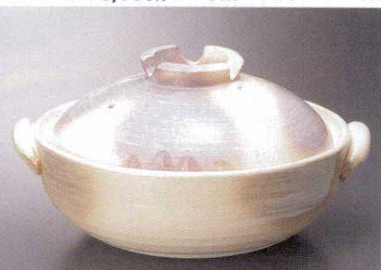

三鈴志野

- J/-34021 635421 **2,300**円 6号鍋 1×16入 19.5×6.5cm
- J/-34022 635422 **4,200**円 8号鍋 1×8入 25×8.5cm
- J/-34023 635423 **5,200**円 9号鍋 1×6入 28.5×9cm
- J/-34024 635424 **7,250**円 10号鍋 1×5入 31.5×11cm