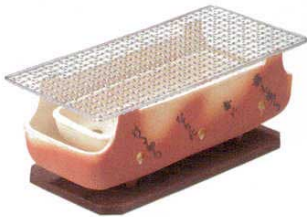

Catalogue No.
20150-346

346 萬古焼 (国産)

萬古焼

飛鳥馬車

ヨ-34601 636101 **9,820円** コンロ長角 1×10入 28×15×10cm
 ヨ-34602 636102 **510円** コンロ長角用筋網 1入 28×15cm
 ヨ-34603 636103 **1,980円** コンロ長角用敷板 1入 28×15×2cm

飛鳥馬車

ヨ-34604 636104 **6,430円** コンロ7号 1×8入 20×20×17cm
 ヨ-34605 636105 **300円** コンロ7号用金網 1入 22×22cm
 ヨ-34606 636106 **500円** コンロ敷板(大) 1入 14×14×2cm
 ヨ-34607 636107 **4,670円** コンロ6号 1×12入 18×18×13cm
 ヨ-34608 636108 **270円** コンロ6号用金網 1入 15×15cm
 ヨ-34609 636109 **500円** コンロ敷板(大) 1入 14×14×2cm
 ヨ-34610 636110 **3,700円** コンロ5号 1×18入 15×15×13cm
 ヨ-34611 636111 **230円** コンロ4号・5号用金網 1入 12.5×12.5cm
 ヨ-34612 636112 **450円** コンロ敷板(小) 1入 11×11×2cm
 ヨ-34613 636113 **2,970円** コンロ4号 1×36入 12×12×10cm
 ヨ-34614 636114 **450円** コンロ敷板(小) 1入 11×11×2cm

伊勢水コンロ
 ヨ-34615 636115 **7,000円**
 織部流し7号 1×8入 20×9.5cm
 ヨ-34616 636116 **11,500円**
 織部流し10号 1×4入 29.5×11.5cm

火消し壺
 ヨ-34617 636117 **6,000円**
 織部流し(大) 1×6入 23.5×23.5×18.5cm
 ヨ-34618 636118 **3,000円**
 織部流し(小) 1×12入 16×16×13.5cm

ヨ-34621 636121 **3,000円** 鉄釉民芸コンロセット 1×36入 14×10.5cm
 ヨ-34622 636122 **1,200円** 耐熱黒釉五徳 3×16入 14×6cm
 ヨ-34623 636124 **1,200円** 耐熱伊良保五徳 3×16入 14×6cm

串焼コンロ
 ヨ-34619 636119 **5,500円**
 (小) 1×12入 18.5×14.5×11.5cm
 ヨ-34620 636120 **10,500円**
 (大) 1×8入 32×13.5×11cm