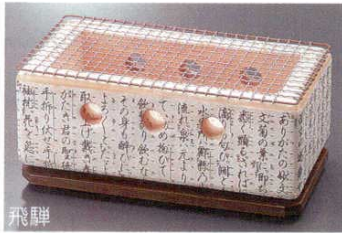

Catalogue No.
20150-346

346 萬古焼 (国産)

萬古焼

飛鳥馬車

ヨ-34601 636101 **9,820円** コンロ長角 1×10入 28×15×10cm
 ヨ-34602 636102 **510円** コンロ長角用筋網 1入 28×15cm
 ヨ-34603 636103 **1,980円** コンロ長角用敷板 1入 28×15×2cm

飛鳥馬車

ヨ-34604 636104 **6,430円** コンロ7号 1×8入 20×20×17cm
 ヨ-34605 636105 **300円** コンロ7号用金網 1入 22×22cm
 ヨ-34606 636106 **500円** コンロ敷板(大) 1入 14×14×2cm
 ヨ-34607 636107 **4,670円** コンロ6号 1×12入 18×18×13cm
 ヨ-34608 636108 **270円** コンロ6号用金網 1入 15×15cm
 ヨ-34609 636109 **500円** コンロ敷板(大) 1入 14×14×2cm
 ヨ-34610 636110 **3,700円** コンロ5号 1×18入 15×15×13cm
 ヨ-34611 636111 **230円** コンロ4号・5号用金網 1入 12.5×12.5cm
 ヨ-34612 636112 **450円** コンロ敷板(小) 1入 11×11×2cm
 ヨ-34613 636113 **2,970円** コンロ4号 1×36入 12×12×10cm
 ヨ-34614 636114 **450円** コンロ敷板(小) 1入 11×11×2cm

伊勢水コンロ
 ヨ-34615 636115 **7,000円**
 織部流し7号 1×8入 20×9.5cm
 ヨ-34616 636116 **11,500円**
 織部流し10号 1×4入 29.5×11.5cm

火消し壺
 ヨ-34617 636117 **6,000円**
 織部流し(大) 1×6入 23.5×23.5×18.5cm
 ヨ-34618 636118 **3,000円**
 織部流し(小) 1×12入 16×16×13.5cm