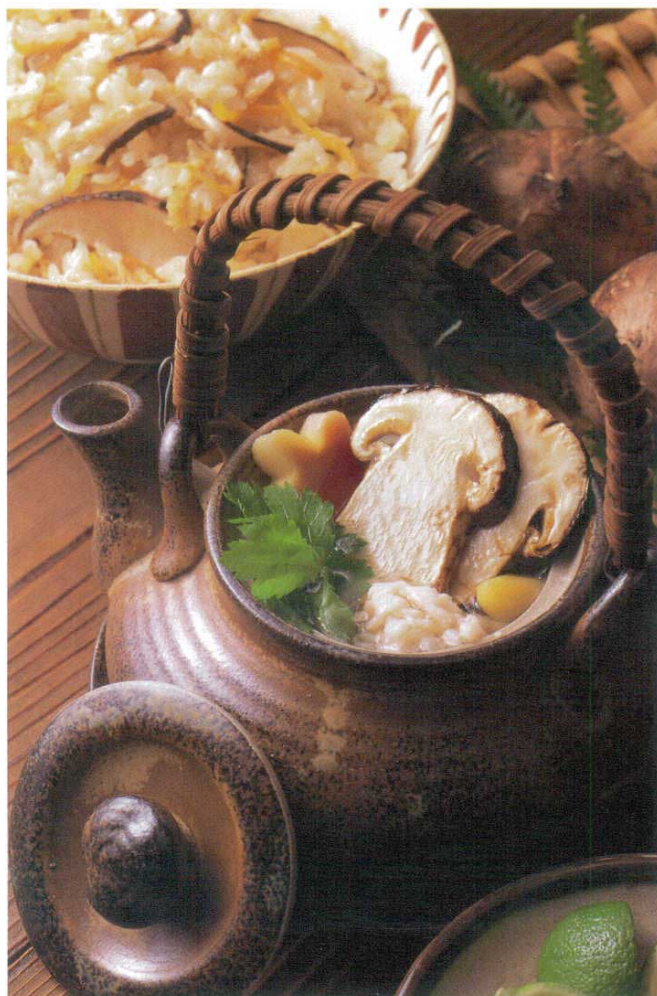

Catalogue No.  
20150-355

和陶井類

土瓶蒸し **355**

ヨ-35501 630715 **3,000円**  
砂付刷毛目土瓶むし  
1×36入 320cc(国産)

ヨ-35502 630706 **3,400円**  
耐熱黄瀬戸土瓶むし  
1×36入 240cc(国産)

ヨ-35503 630704 **3,200円**  
上絵十草土瓶むし  
1×36入 320cc(国産)