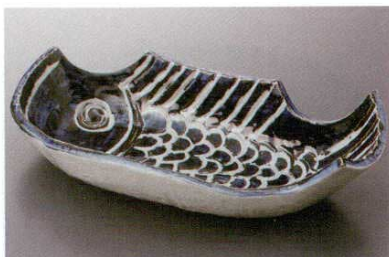

Catalogue No.
20150-36

36

楕円鉢

19~34cm

和陶鉢類

ヤ-03601 703601 **4,800円**
古染魚長大鉢
20入 31×15×8cm

コ-03602 604004 **3,500円**
梅の花足付楕円長鉢
30入 29×12.5×6.8cm

ツ-03603 604002 **4,100円**
志野赤花長盛鉢
30入 32.5×14×7cm

コ-03604 604003 **3,700円**
赤絵花筏舟型大鉢(手造り)
30入 29×16×5.5cm

ワ-03605 703605 **3,600円**
志野かすり盛鉢
16入 24×15.8×5.6cm

ワ-03606 703606 **3,120円**
一珍わかば盛鉢
1×24入 24.5×16×5.5cm

ワ-03607 703607 **3,600円**
袖染め楕円預け鉢
16入 24.5×16×5.4cm