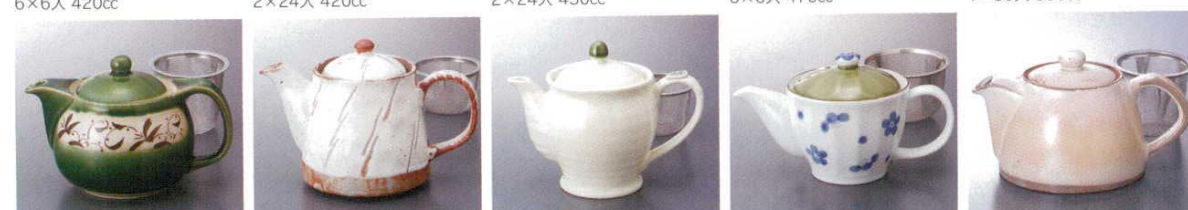

コ-36326 736326 **3,400円** コ-36327 736327 **3,600円** コ-36328 736328 **3,600円** オ-36329 736329 **1,700円** ツ-36330 640426 **2,200円**
織部唐草ポット(アミ付) 志野かすりポット リーフペンダントポット 梅散らしSBポット 姫粉引ポット(アミ付)
30入 430cc 36入 480cc 32入 380cc 24入 450cc(中国製) 2×24入 550cc