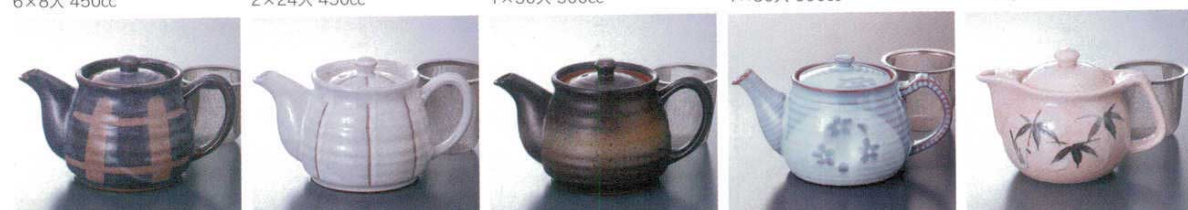

ヒ-36321 640214 **1,750円** サ-36322 640215 **1,650円** サ-36323 640216 **1,750円** ヒ-36324 640217 **1,750円** レ-36325 640219 **1,400円**
ネズミ志野六兵ポット(アミ付) 粉引京十草ポット(アミ付) 黒備前ポット(アミ付) 花しずくベコ型ポット(アミ付) 桜志野ポット(アミ付)
6×6入 420cc 2×24入 420cc 2×24入 450cc 6×6入 470cc 1×50入 350cc