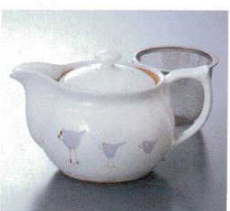

サ-36424 736424 **3,400円**  
黄濃山茶花ポット(アミ付)  
27入 600cc

ネ-36425 736425 **1,400円**  
マット水玉ポット(アミ付)  
6×8入 450cc

ヤ-36426 640425 **2,100円**  
朱巻点紋ポット  
2×24入 500cc

ホ-36427 736427 **3,480円**  
銀彩桜ポット(アミ付)  
48入 350cc

ホ-36428 736428 **2,680円**  
塗分一珍丸ポットG(アミ付)  
48入 340cc

ホ-36429 736429 **2,680円**  
塗分一珍丸ポットP(アミ付)  
48入 340cc

コ-36430 640203 **1,700円**  
ドリームバードポット(アミ付)  
1×30入 430cc