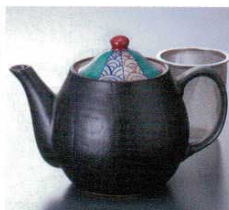

ホ-36408 640308 **3,100円**  
花蝶黒丸ポット(アミ付)  
1×48入 580cc

ヒ-36409 640305 **2,950円**  
風船ポット(アミ付)  
2×24入 270cc

サ-36410 736410 **2,400円**  
古代十草ポット(アミ付)  
1入 390cc

ホ-36411 640311 **2,880円**  
花赤絵茶丸ポット(アミ付)  
1×48入 580cc

ホ-36412 640312 **2,880円**  
紙風船茶丸ポット(アミ付)  
1×48入 580cc

ホ-36413 640314 **2,880円**  
赤絵梅紋ポット(アミ付)  
1×48入 580cc

ホ-36414 640315 **2,880円**  
赤絵波小紋ポット(アミ付)  
1×48入 580cc

ホ-36415 640313 **2,880円**  
赤絵格子七宝ポット(アミ付)  
1×48入 580cc