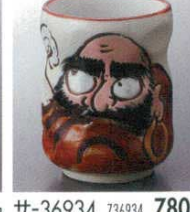

タ-36925 637727 860円
腰ブルー十草寿司湯呑
10×6入 8×9.5cm

タ-36926 637728 860円
点塗分寿司湯呑
10×6入 8×9.5cm

サ-36927 637733 850円
鼠志野刺子寿司
5×16入 8×8.8cm

ウ-36928 637736 840円
花鳥タル型寿司湯呑
10×8入 7.5×10.3cm

ヤ-36929 736929 750円
ヒワ貫入ウス形寿司湯呑
60入 8×10cm

ヤ-36930 736930 750円
ゆず天目ウス形寿司湯呑
60入 8×10cm

ウ-36931 637715 1,000円
京祥瑞大寿司
10×8入 7.6×10.5cm

ウ-36932 637714 1,000円
旬のさかな寿司湯呑
10×8入 7.3×10.2cm

サ-36933 736933 780円
手描雲龍2.6寿司
5×16入 7.7×10.5cm

サ-36934 736934 780円
手描赤ダルマ2.6寿司
5×16入 7.7×10.5cm

ケ-36935 736935 860円
手型歌舞伎湯呑(A)
10×6入 7.5×10cm・330cc

ケ-36936 736936 860円
手型歌舞伎湯呑(B)
10×6入 7.5×10cm・330cc