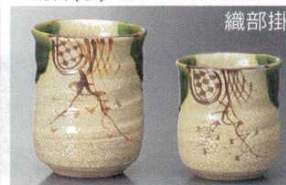

コスモス

サ-37211 737211 **950円**
蓋付湯呑(紫) 4×24入 6.5×10.5cm
サ-37212 737212 **950円**
蓋付湯呑(ピンク) 4×24入 6.5×10cm

志野芦

ヒ-37213 638102 **1,280円**
蓋付湯呑(大) 10×8入 6.8×11cm
ヒ-37214 638103 **1,250円**
蓋付湯呑(小) 8×10入 6.5×10cm

蝶祥瑞

エ-37215 638201 **3,400円**
湯呑(大) 10×10入 6.4×9cm
エ-37216 638202 **3,190円**
湯呑(小) 10×10入 6×8.8cm

捻祥瑞

エ-37217 638203 **2,820円**
湯呑(大) 10×10入 7.2×9cm
エ-37218 638204 **2,820円**
湯呑(小) 10×10入 7×8.4cm

古染濃牡丹

コ-37219 737219 **2,650円**
湯呑(大) 10×10入 6.5×8.5cm
コ-37220 737220 **2,650円**
湯呑(小) 10×10入 6.3×7.3cm

織部

ワ-37221 638211 **2,400円**
湯呑(大) 10×10入 7×8cm
ワ-37222 638212 **2,400円**
湯呑(小) 10×10入 6.5×7.7cm

織部掛

コ-37223 638205 **2,000円**
湯呑(大) 10×8入 7×9.5cm
コ-37224 638206 **1,500円**
湯呑(小) 10×10入 6.5×7.5cm

青・鶴

ホ-37225 638213 **1,780円**
湯呑(大) 5×24入 7.1×8.4cm
ホ-37226 638214 **1,660円**
湯呑(小) 5×24入 6.7×7.8cm