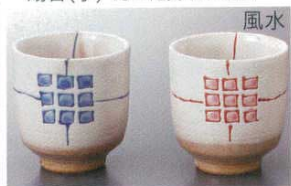

二色十草

風水

キ-37339 641331 **650円**
湯呑(青) 10×8入 7×7.4cm
キ-37340 641332 **650円**
湯呑(赤) 10×8入 7×7.4cm