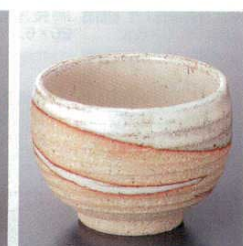

サ-38018 738018 **980円**
灰釉ペコいっぷく碗
5×12入 9.7×7.5cm・330cc

カ-38019 628612 **980円**
白刷毛たつぷり碗
80入 10×6.8cm

ヤ-38020 639015 **1,000円**
白萩たつぷり碗
50入 10×7.5cm

タ-38021 639018 **910円**
呉須十草高台湯呑
100入 9×7.5cm

サ-38022 738022 **900円**
桜志野いっぷく碗
5×16入 10×6.7cm・260cc

ヒ-38023 639019 **950円**
白萩ウエーブゆったり碗
60入 10×7.3cm・320cc