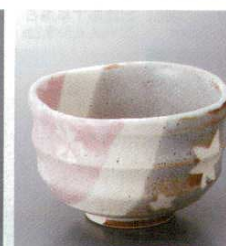

サ-38018 738018 **980円**
灰釉ペコいっぷく碗
5×12入 9.7×7.5cm・330cc

カ-38019 628612 **980円**
白刷毛たつぷり碗
80入 10×6.8cm

ヤ-38020 639015 **1,000円**
白萩たつぷり碗
50入 10×7.5cm

タ-38021 639018 **910円**
呉須十草高台湯呑
100入 9×7.5cm

サ-38022 738022 **900円**
桜志野いっぷく碗
5×16入 10×6.7cm・260cc