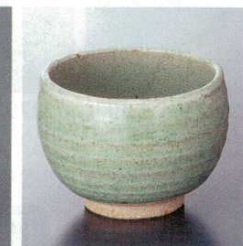

ヤ-38009 639010 **1,300円**
唐津いっぷく碗
100入 10.5×6.5cm

タ-38010 639011 **1,250円**
織部ちらしいっぷく碗
80入 10.7×6.8cm

コ-38011 738011 **1,200円**
かいらぎ渦汲出し(手造り)
80入 9.2×7cm

ワ-38012 639012 **1,200円**
御深井陶碗
5×12入 8.5×6.5cm

ヤ-38013 639014 **1,000円**
青磁たつぷり碗
80入 10×7cm

サ-38014 738014 **1,000円**
ゴス十草広口いっぷく碗
5×12入 10×7cm・300cc

ヒ-38015 738015 **980円**
黒陶一ぷく碗
80入 10.5×7.5cm・280cc

カ-38016 639016 **980円**
織部散したつぷり碗
80入 10×6.8cm

サ-38017 738017 **980円**
おふけペコいっぷく碗
5×12入 9.7×7.5cm・330cc