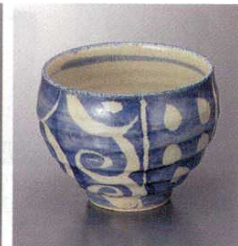

Catalogue No.
20150-380

380 いっぷく碗

湯呑・土瓶・急須

友禪

- コ-38001 738001 **1,900円** 楽々碗皿(白) 6×8入 13.5×7.5cm・310cc
- コ-38002 738002 **1,000円** 楽々碗(白) 80入 10×7.2cm
- コ-38003 738003 **1,900円** 楽々碗皿(黒) 6×8入 13.6×7.5cm・320cc
- コ-38004 738004 **1,000円** 楽々碗(黒) 80入 9.8×7.2cm

コ-38005 639101 **1,600円**
織部天目型煎茶(手造り)
80入 9.8×6.5cm

ワ-38006 738006 **1,200円**
鉄刷毛目陶碗
60入 10.2×6.2cm

ホ-38007 639009 **1,580円**
竹林かいらぎ深丸湯呑型小井
10×8入 9.8×7.4cm

ホ-38008 639008 **1,580円**
ベルシヤ深丸湯呑型小井
10×8入 9.8×7.4cm