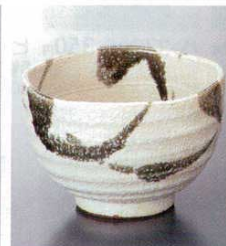

ヤ-38009 639010 **1,300円**
唐津いっぷく碗
100入 10.5×6.5cm

タ-38010 639011 **1,250円**
織部ちらしいっぷく碗
80入 10.7×6.8cm

コ-38011 738011 **1,200円**
かいらぎ渦汲出し(手造り)
80入 9.2×7cm

ワ-38012 639012 **1,200円**
御深井陶碗
5×12入 8.5×6.5cm

ヤ-38013 639014 **1,000円**
青磁たつぷり碗
80入 10×7cm

サ-38014 738014 **1,000円**
ゴス十草広口いっぷく碗
5×12入 10×7cm・300cc

ヒ-38015 738015 **980円**
黒陶一ぷく碗
80入 10.5×7.5cm・280cc

カ-38016 639016 **980円**
織部散したつぷり碗
80入 10×6.8cm

サ-38017 738017 **980円**
おふけペコいっぷく碗
5×12入 9.7×7.5cm・330cc