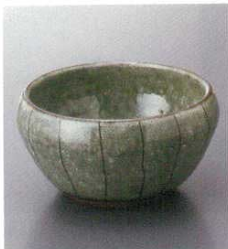

Catalogue No.
20150-381

いっぷく碗 **381**

湯呑・土瓶・急須

タ-38101 738101 **860円**
ひなたグリーンくくりボール
80入 9.3×5.2cm

タ-38102 738102 **860円**
ひなたグレーくくりボール
80入 9.3×5.2cm

タ-38103 738103 **860円**
ひなたブラウンくくりボール
80入 9.3×5.2cm

ヤ-38104 639024 **800円**
うす萩いっぷく碗
10×6入 9.5×7.5cm・330cc

ヤ-38105 639022 **800円**
灰釉内粉引いっぷく碗
10×6入 9.5×7.5cm・330cc

ヤ-38106 628617 **800円**
萩御深井いっぷく碗
10×6入 9.5×7.5cm

ヤ-38107 628616 **800円**
刷毛目いっぷく碗
10×6入 9.5×7.5cm

ツ-38108 639029 **800円**
土灰一服碗
100入 9.8×6.5cm

ニ-38109 639028 **750円**
カイヤギ織部たつぷり碗
80入 10.1×6.5cm