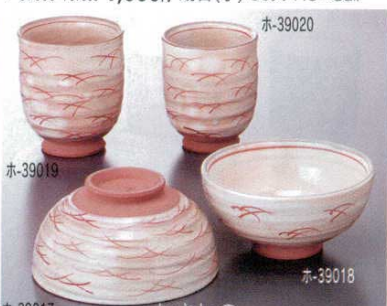

ホ-39019 ホ-39020
ホ-39017 ホ-39018
むさしの

ホ-39017 640901 **1,100円** 飯碗(大) 5×20入 12×6.2cm
ホ-39018 640902 **1,100円** 飯碗(小) 5×20入 11×5.5cm
ホ-39019 640903 **1,100円** 湯呑(大) 5×20入 7.5×9cm
ホ-39020 640904 **1,100円** 湯呑(小) 5×20入 7×8.4cm