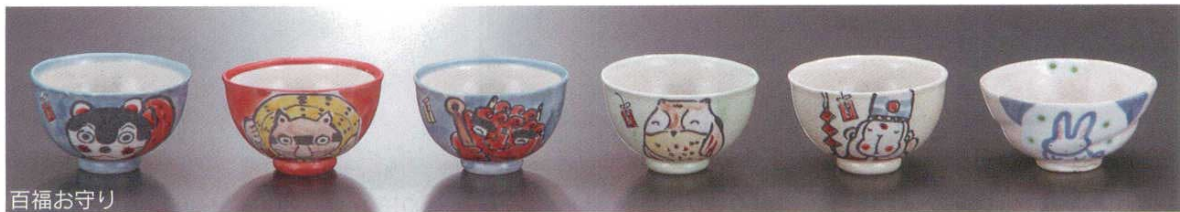

百福お守り

ワ-39913 739913 1,800円   ワ-39914 739914 1,800円   ワ-39915 739915 1,800円   ワ-39916 739916 1,800円   ワ-39917 739917 1,800円   ワ-39918 739918 1,560円
茶碗犬   茶碗狸   茶碗鬼   茶碗鼻   茶碗猿   ほのほの兎茶碗
60入 10.5×6.5cm   60入 10.5×6.5cm   60入 10.5×6.5cm   60入 10.5×6.5cm   60入 10.5×6.5cm   48入 11.5×6cm