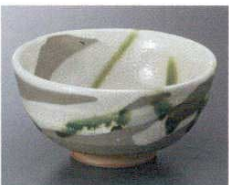

ツ-40223 642119 **850円**  
姫粉引飯碗 100入 11.5×6.5cm

ニ-40224 642120 **810円**  
赤志野茶碗 80入 12.8×5.4cm

ツ-40225 642121 **800円**  
織部つばき飯碗 100入 11×7cm

タ-40226 642130 **700円**  
青かいらぎ中平 120入 11.5×5.8cm

タ-40227 642126 **700円**  
かいらぎ織部流中平 120入 11.5×5.8cm