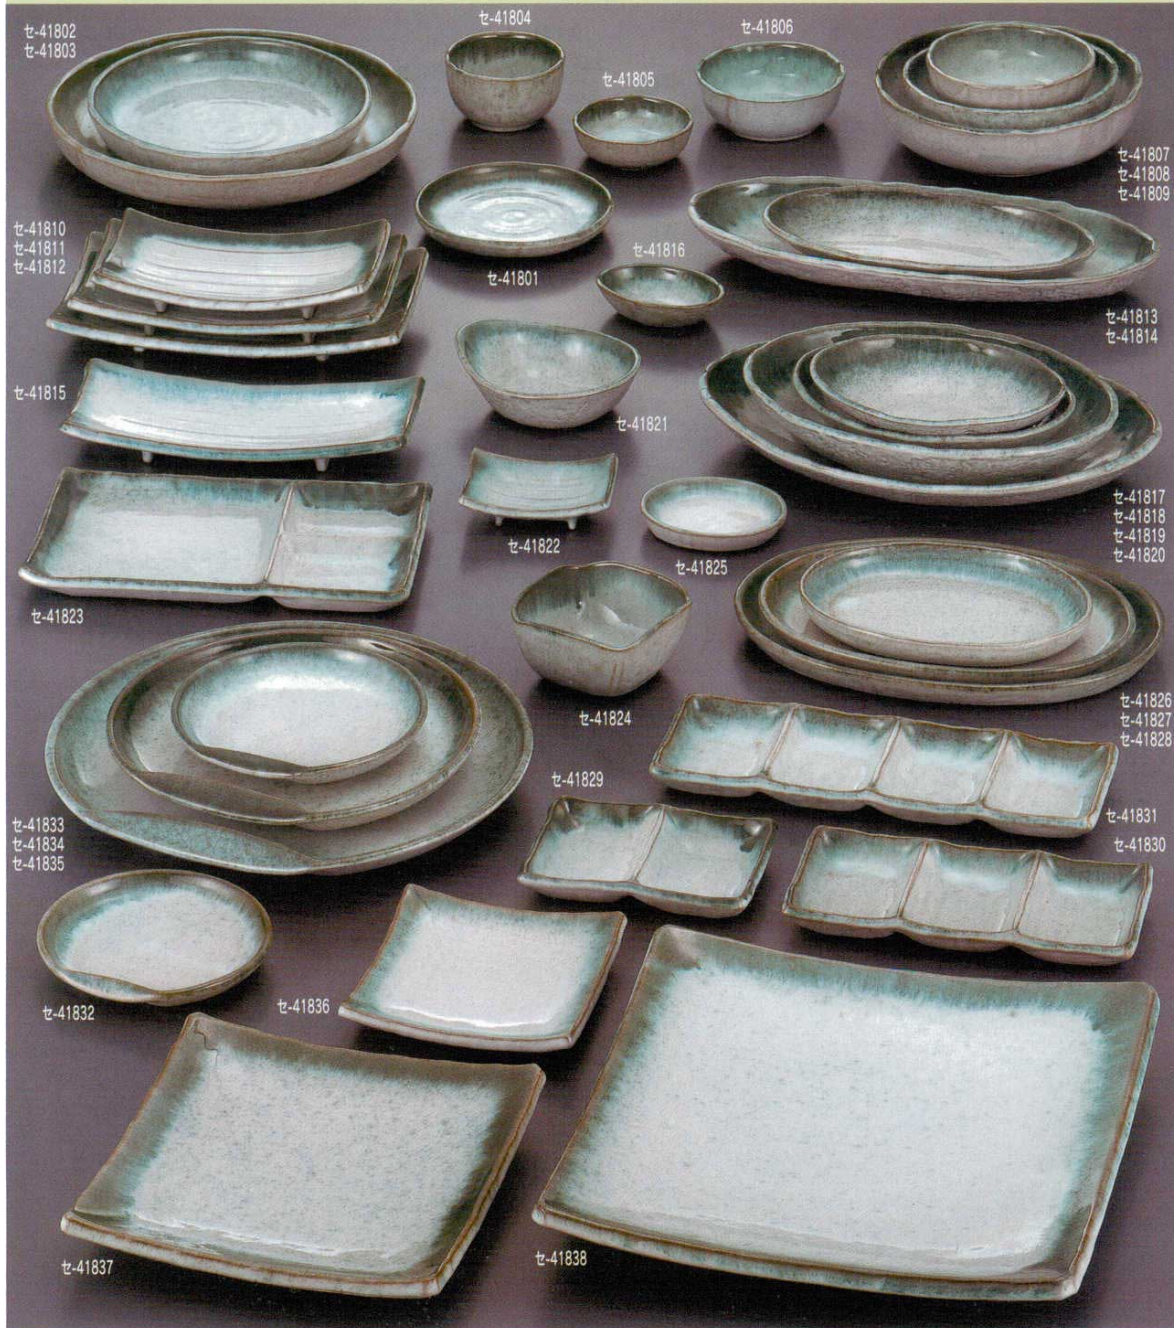

Catalogue No.
20150-418

418

和陶オープン

深草

セ-41801	4.0丸皿	80入
644101	14×2.3cm	810円
セ-41802	7.0丸皿	40入
644102	20.5×3.8cm	1,550円
セ-41803	10.0丸皿	20入
644103	26.7×4.3cm	3,700円
セ-41804	深小鉢	120入
644104	8.8×5cm	650円
セ-41805	3.0丸鉢	180入
644105	9×3cm	480円
セ-41806	3.5丸鉢	80入
644106	11×4.2cm	750円
セ-41807	4.0丸鉢	60入
644107	12.2×4.4cm	790円
セ-41808	5.0丸鉢	50入
644108	15.8×5cm	1,400円
セ-41809	7.0丸鉢	30入
644109	20×5.8cm	2,450円
セ-41810	6.0長角皿	80入
644110	18.3×11.5×3.5cm	1,250円

セ-41811	7.0長角皿	60入
644111	20.7×13.4×3.5cm	1,380円
セ-41812	8.0長角皿	40入
644112	23.7×14.5×4cm	1,580円
セ-41813	7.5舟形鉢	50入
644113	23.2×11.5×2.6cm	1,350円
セ-41814	10.0舟形鉢	20入
644114	32.8×14.7×3.4cm	2,800円
セ-41815	突出皿	80入
644115	22×9.8×3.4cm	1,250円
セ-41816	3.0小判鉢	200入
644116	9.2×6.7×2.3cm	630円
セ-41817	5.0小判鉢	100入
644117	16.2×11.8×3.1cm	1,150円
セ-41818	6.0小判鉢	80入
644118	18.3×13.3×3.6cm	1,250円
セ-41819	8.0小判鉢	40入
644119	24.2×17.2×4.6cm	2,250円
セ-41820	10.0小判鉢	20入
644120	30×20.5×3.4cm	4,000円

セ-41821	呑水	120入
644121	13×10.7×4cm	730円
セ-41822	長角干代久	150入
644122	9.3×6.8×2.7cm	500円
セ-41823	仕切皿	40入
644123	24×14.5×2.2cm	1,650円
セ-41824	角小鉢	120入
644124	9.3×9.3×4.9cm	610円
セ-41825	小判小皿	150入
644125	9.2×7.5×1.5cm	500円
セ-41826	6.0小判皿	60入
644126	17.8×12.3×2.1cm	880円
セ-41827	7.0小判皿	40入
644127	22.7×15.2×1.8cm	1,250円
セ-41828	8.5小判皿	30入
644128	26×17.7×2.1cm	1,550円
セ-41829	二品盛	80入
644129	13.2×9.2×2.3cm	850円
セ-41830	三品盛	60入
644130	19.3×9.2×2.3cm	1,150円

セ-41831	四品盛	40入
644131	25.7×9.3×2.3cm	1,250円
セ-41832	3.5半月皿	120入
644132	12.5×12.2×2cm	780円
セ-41833	4.5半月皿	80入
644133	14.8×14.3×2.3cm	850円
セ-41834	7.0半月皿	40入
644134	21.3×20.2×2.7cm	1,600円
セ-41835	10.0半月皿	20入
644135	27.5×25.7×3.2cm	3,300円
セ-41836	5.0正角皿	40入
644136	12.7×12.7×2.5cm	850円
セ-41837	7.0正角皿	40入
644137	19.2×19.2×3.3cm	1,580円
セ-41838	10.0正角皿	20入
644138	26.7×26.7×4.2cm	4,350円