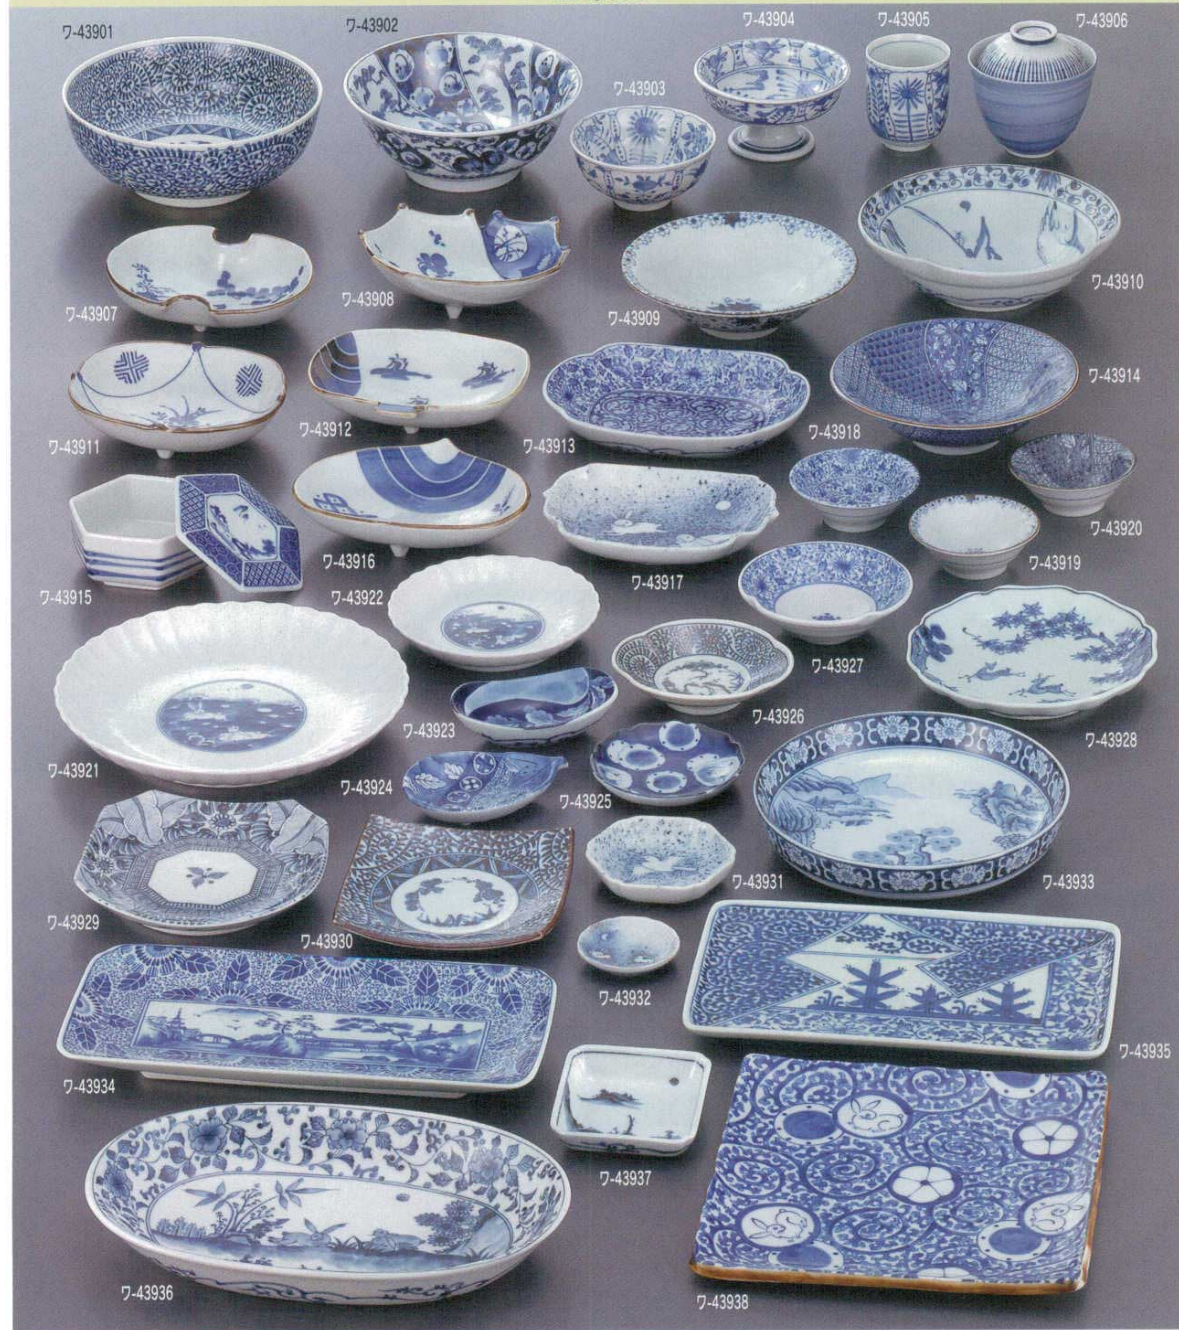

Catalogue No.  
20150-439

ファミリーオープン

藍染蔵

- |   |   |   |   |
|---|---|---|---|
| <p>ワ-43901 タコ唐草鉢 5×6入<br/>647201 20.3×7.8cm <b>1,320円</b></p> <p>ワ-43902 祥瑞松丸紋め丸鉢5×8入<br/>647204 18.7×7.4cm <b>1,080円</b></p> <p>ワ-43903 染花飯茶碗 5×16入<br/>647309 11.3×5.5cm <b>720円</b></p> <p>ワ-43904 水鳥文高台小鉢5×12入<br/>647208 12.2×6.6cm <b>1,320円</b></p> <p>ワ-43905 染花湯呑 5×16入<br/>647311 6.5×8cm <b>720円</b></p> <p>ワ-43906 染十草蓋物碗5×12入<br/>647302 10×10.5cm <b>1,100円</b></p> <p>ワ-43907 宝尽し向附分銅5×12入<br/>647310 15.2×13×3.8cm <b>1,200円</b></p> <p>ワ-43908 宝尽し向附丁字5×12入<br/>647301 16×11.5×4.5cm <b>1,200円</b></p> <p>ワ-43909 紅葉桜平鉢 5×12入<br/>647307 17.5×4.8cm <b>840円</b></p> <p>ワ-43910 山水預け鉢 1×24入<br/>647205 19.5×6cm <b>2,180円</b></p> | <p>ワ-43911 宝尽し向附七宝5×12入<br/>647206 15.3×13×4.3cm <b>1,200円</b></p> <p>ワ-43912 宝尽し向附木槌5×12入<br/>647207 15.7×13×3.5cm <b>1,200円</b></p> <p>ワ-43913 牡丹唐草木瓜型取り皿5×8入<br/>647225 19×14.3×3.2cm <b>960円</b></p> <p>ワ-43914 祥瑞平鉢 5×12入<br/>647210 17.5×4.8cm <b>820円</b></p> <p>ワ-43915 山水蓋物 3×12入<br/>647213 11×5.2cm <b>1,200円</b></p> <p>ワ-43916 宝尽し向附宝珠5×12入<br/>647306 16×13.5×4cm <b>1,200円</b></p> <p>ワ-43917 菟絵変り皿 5×12入<br/>647324 16.2×12×3.3cm <b>720円</b></p> <p>ワ-43918 花唐草珍珠 10×12入<br/>647219 9×3.2cm <b>400円</b></p> <p>ワ-43919 紅葉桜珍珠 10×12入<br/>647221 8.7×3cm <b>400円</b></p> <p>ワ-43920 祥瑞珍珠 10×12入<br/>647222 9×3.2cm <b>400円</b></p> | <p>ワ-43921 波兔菊型盛皿5×8入<br/>647321 22.5×3.5cm <b>1,200円</b></p> <p>ワ-43922 波兔菊型取り皿5×16入<br/>647320 14×2.5cm <b>720円</b></p> <p>ワ-43923 大根干代久 5×24入<br/>647319 10.5×6.5×3cm <b>680円</b></p> <p>ワ-43924 なすび小皿 5×24入<br/>647224 10.7×7.6×2cm <b>600円</b></p> <p>ワ-43925 ダミ丸紋小皿5×30入<br/>647230 9.8×1.8cm <b>480円</b></p> <p>ワ-43926 唐草木瓜小皿5×24入<br/>647223 11.5×10.5×2.8cm <b>600円</b></p> <p>ワ-43927 花唐草干代久5×24入<br/>647218 11.3×3.5cm <b>680円</b></p> <p>ワ-43928 鹿山水中皿 5×16入<br/>647330 16.5×3cm <b>720円</b></p> <p>ワ-43929 染付葉菊隅切皿5×16入<br/>647227 14.7×2.8cm <b>720円</b></p> <p>ワ-43930 たこ唐草角取り皿5×16入<br/>647322 13.5×13.5×2.5cm <b>720円</b></p> | <p>ワ-43931 吹墨鳥文六角小皿5×30入<br/>647326 9×8.5×2cm <b>600円</b></p> <p>ワ-43932 月兔豆皿 20×16入<br/>647325 6×1cm <b>320円</b></p> <p>ワ-43933 山水深皿 5×6入<br/>647209 19.2×4cm <b>1,200円</b></p> <p>ワ-43934 花山水長角皿5×8入<br/>647317 27.5×12.5×2.8cm <b>840円</b></p> <p>ワ-43935 草文唐草長角皿5×8入<br/>647318 24×14.3×2cm <b>840円</b></p> <p>ワ-43936 唐草文深型多用皿5×6入<br/>647331 26×17×3.7cm <b>1,440円</b></p> <p>ワ-43937 山水干代久 5×24入<br/>647226 8.2×2cm <b>680円</b></p> <p>ワ-43938 丸紋唐草盛皿5×6入<br/>647327 20.5×21×2cm <b>1,680円</b></p> |
|---|---|---|---|