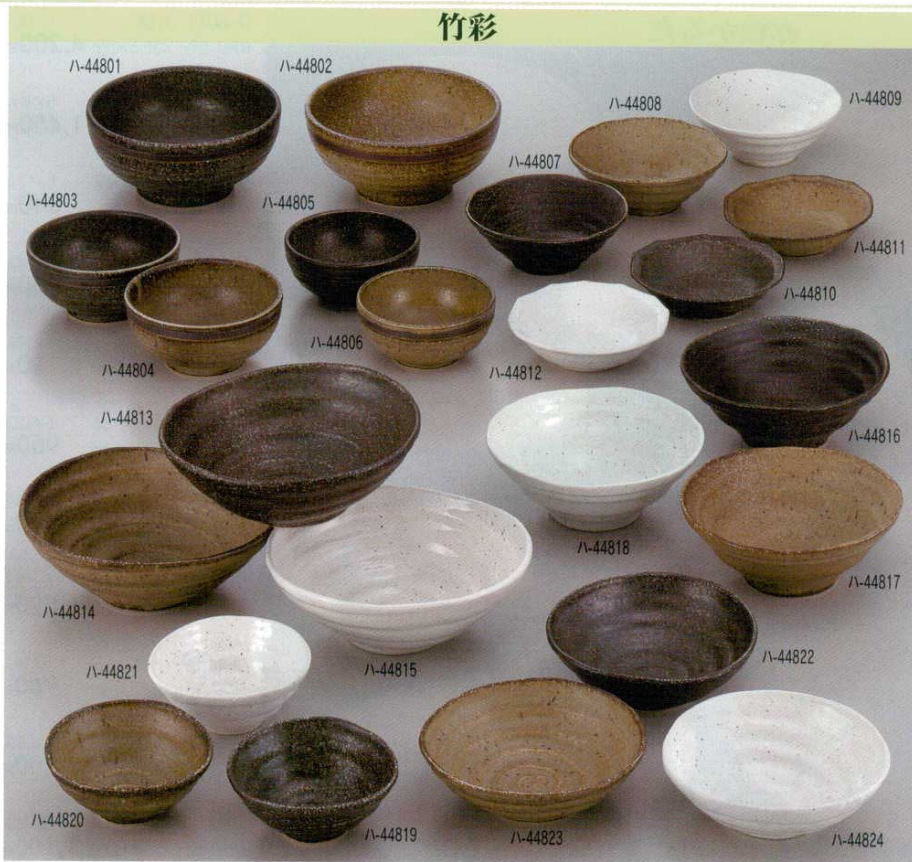

Catalogue No.
20150-448

448

ファミリーオープン

- ハ-44801 6.3京井ブルー 30入
644701 19.2×9cm 1,100円
- ハ-44802 6.3京井グレー 30入
644702 19.2×9cm 1,100円
- ハ-44803 4.5京井ブルー 60入
644703 14.2×6.5cm 550円
- ハ-44804 4.5京井グレー 60入
644704 14.2×6.5cm 550円
- ハ-44805 4.0京井ブルー 80入
644705 13.5×6cm 500円
- ハ-44806 4.0京井グレー 80入
644706 13.5×6cm 500円
- ハ-44807 茶漬井ブルー 60入
644710 15.5×6cm 350円
- ハ-44808 茶漬井グレー 60入
644711 15.5×6cm 350円
- ハ-44809 茶漬井白山 30入
644712 15.5×6cm 650円
- ハ-44810 小鉢ブルー 90入
644759 14.5×4cm 350円
- ハ-44811 小鉢グレー 90入
644760 14.5×4cm 350円
- ハ-44812 小鉢白山 90入
644761 14.5×4cm 350円
- ハ-44813 大鉢ブルー 30入
644713 20.8×19.8×7.5cm 1,300円
- ハ-44814 大鉢グレー 30入
644714 20.8×19.8×7.5cm 1,300円
- ハ-44815 大鉢白山 30入
644715 20.8×19.8×7.5cm 1,300円
- ハ-44816 彩鉢ブルー 40入
644716 18×7.3cm 420円
- ハ-44817 彩鉢グレー 40入
644717 18×7.3cm 420円
- ハ-44818 彩鉢白山 40入
644718 18×7.3cm 420円
- ハ-44819 変形4.0鉢ブルー 80入
644719 12.5×12×5cm 400円
- ハ-44820 変形4.0鉢グレー 80入
644720 12.5×12×5cm 400円
- ハ-44821 変形4.0鉢白山 80入
644721 12.5×12×5cm 400円
- ハ-44822 変形5.0鉢ブルー 60入
644722 16.5×16×5cm 480円
- ハ-44823 変形5.0鉢グレー 60入
644723 16.5×16×5cm 480円
- ハ-44824 変形5.0鉢白山 60入
644724 16.5×16×5cm 480円