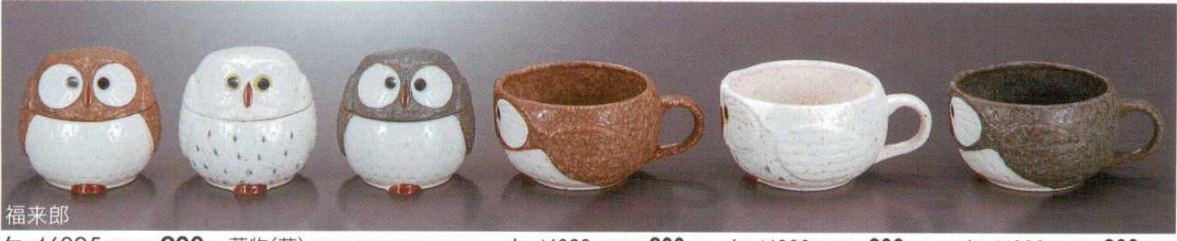

福来郎
ケ-46025 746025 **900円** 蓋物(茶) 48入 7.6×8.7cm
ケ-46026 746026 **900円** 蓋物(白) 48入 7.6×8.7cm
ケ-46027 746027 **900円** 蓋物(グリーン) 48入 7.6×8.7cm
ケ-46028 746028 **900円** スープ碗(茶) 60入 10.5×6cm・290cc
ケ-46029 746029 **900円** スープ碗(白) 60入 10.5×6cm・290cc
ケ-46030 746030 **900円** スープ碗(グリーン) 60入 10.5×6cm・290cc