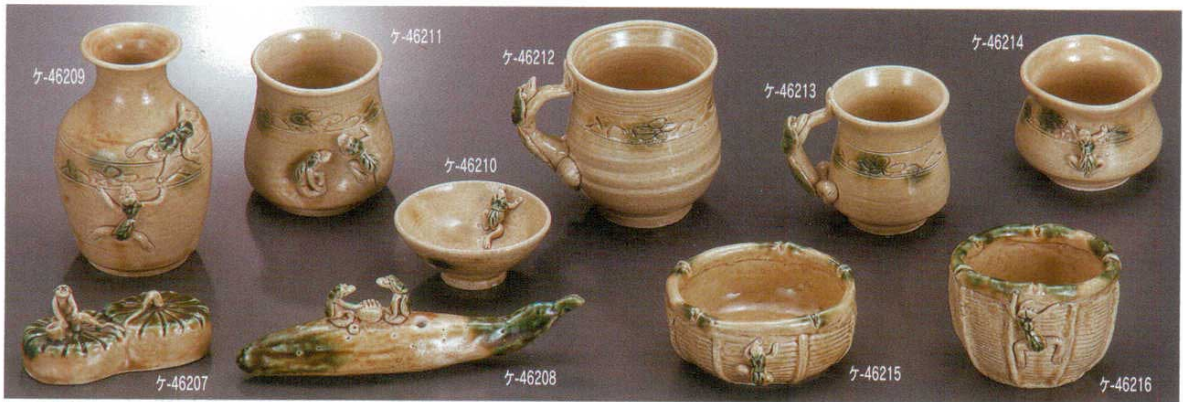

Catalogue No.  
20150-462

**462 河童**

インテリアグッズ

ケ-46201 649601 **11,000円** 河童鯛 16入 高さ15.5cm  
 ケ-46202 649602 **8,000円** 河童安来節 16入 高さ15cm  
 ケ-46203 649612 **11,700円** 河童嫁入り 16入 23×10×11cm  
 ケ-46204 649605 **12,500円** 河童団扇 12入 23.5×12×14cm  
 ケ-46205 649609 **5,200円** 河童仲良し 18入 12.5×7×10cm  
 ケ-46206 649604 **5,100円** 河童すもう 16入 10.3×9cm

ケ-46207 649606 **3,200円** 河童水滴菊 30入 11×4.5×4.5cm  
 ケ-46208 649607 **4,100円** 河童水滴うり 30入 長さ17cm  
 ケ-46209 649614 **4,600円** 河童徳利1号 60入 200cc  
 ケ-46210 649622 **2,300円** 河童盃 100入 8.5×2.8cm  
 ケ-46211 649617 **4,600円** 河童湯呑 60入 7.4×8cm・200cc  
 ケ-46212 649616 **4,500円** 河童マグ(大) 60入 7.4×8.5cm・240cc  
 ケ-46213 649615 **4,000円** 河童マグ(小) 60入 6×7cm・150cc  
 ケ-46214 649619 **2,300円** 河童小附 80入 7×5.5cm  
 ケ-46215 649620 **2,800円** 河童カゴ小附(浅) 50入 9×4cm  
 ケ-46216 649618 **3,200円** 河童カゴ小附 50入 7.2×5.5cm

ホ-46217 649706 **2,180円** 河童酒盃香立 1×72入 11×4cm(ホ)  
 ケ-46218 649621 **2,300円** 河童暑珍味皿 50入 9cm  
 ホ-46219 649708 **3,700円** 河童シーソー 1×80入 12×7.5cm(ホ)  
 ケ-46220 649623 **2,300円** 河童銘々皿 30入 15.5×12cm

ケ-46221 649632 **950円** 河童著置(一体) 10×20入 9cm  
 タ-46222 649633 **950円** かつばおよぎ著置 10×20入 約9cm  
 タ-46223 649634 **950円** かつば木ノ葉著置 10×20入 約9cm  
 タ-46224 649635 **950円** かつばわり著置 10×20入 高さ4.5cm  
 ケ-46225 649636 **920円** 河童著置(二体) 10×20入 9cm  
 ケ-46226 649636 **830円** 河童著置(おだまき) 10×20入 5cm  
 タ-46227 649637 **830円** 河童著置(竹) 10×20入 7cm  
 タ-46228 649638 **950円** かつば横寝著置 10×20入 約7cm  
 タ-46229 649639 **950円** かつばあぐら著置 10×20入 高さ4.5cm  
 タ-46230 649640 **950円** かつばはらばい著置 10×20入 約7.5cm  
 タ-46231 649641 **950円** かつば仰向著置 10×20入 約7cm