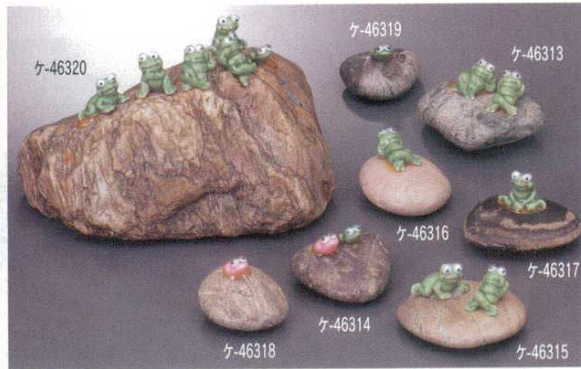

Catalogue No.
20150-463

インテリアグッズ

ケ-46301 649610 **11,000円** ケ-46302 649603 **9,200円** ケ-46303 649608 **21,500円** ケ-46304 649613 **3,500円** ケ-46305 649611 **10,600円** ホ-46306 649705 **3,100円**
河童うどん 河童盆おどり 河童夫婦(大) 河童夫婦(小) 河童夫婦(中) 河童夫婦と河童海昇り(バーク台付)
16入 高さ16cm 16入 15×12×9cm 16入 高さ15cm(ゴザ付) 36入 高さ6.5cm(ゴザ付) 24入 高さ11cm(ゴザ付) 1×48入 台15.5×8×1.5cm 皿11.5×5×7.5cm(台)

ホ-46307 649711 **1,580円** ホ-46308 649735 **1,450円** ホ-46309 649738 **3,700円**
かえる楊枝入 1×80入 高さ6cm(ホ) お金が蛙 1×100入 高さ4.5cm(ホ) カエルシーソー 1×72入 12×6.5cm(ホ)
ホ-46310 649737 **3,650円** ホ-46311 649734 **1,470円** ホ-46312 649736 **3,150円**
カエル団扇 1×72入 高さ5.5cm(ホ) カエル舟立 1×72入 高さ4.5cm(ホ) カエル対局 1×72入 長さ13.5cm 高さ3.8cm(ホ)