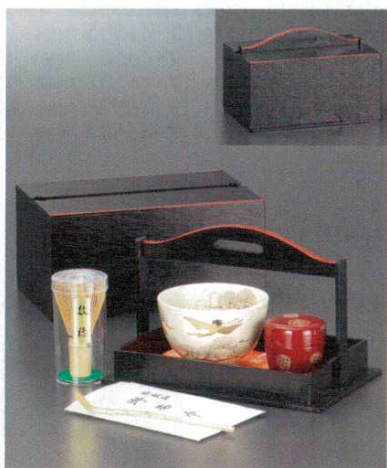

Catalogue No.
20150-466

466 茶道具 (短冊・茶棚)

茶道具

コ-46601 650001 **54,000円**
色紙箱揃(焼桐)
25.5×17.5×25.5cm

コ-46602 650002 **13,000円**
七福神茶の湯揃
16×16×25cm

コ-46603 650003 **33,000円**
色紙箱揃(桐)
25.5×17.5×25.5cm

コ-46604 650004 **65,000円**
短冊揃(焼桐)
17.5×17.5×51.5cm

コ-46605 650005 **16,000円**
手提茶箱揃
26.3×17×13.6cm

コ-46606 650006 **43,000円**
短冊揃(桐)
17.5×17.5×51.5cm

コ-46607 746607 **6,500円** 黄瀬戸旅枕掛花入 高さ15cm(木)
 コ-46608 650110 **6,500円** 織部旅枕掛花入 高さ15cm(木)
 コ-46609 746609 **6,500円** 志野旅枕掛花入 高さ15cm(木)
 コ-46610 650106 **7,500円** 織部ひさご掛花入 高さ21cm(木)
 コ-46611 650105 **7,500円** 織部鯉耳付掛花入 高さ21cm(木)
 コ-46612 650107 **7,500円** 織部半月掛花入 高さ21cm(木)
 コ-46613 650101 **15,000円** 織部鯉耳付花入 高さ26cm(木)
 コ-46614 650103 **12,000円** 織部下かぶら花入 高さ27cm(木)
 コ-46615 650102 **13,000円** 織部手付花入 高さ27cm(木)
 コ-46616 650104 **12,000円** 織部鶴首花入 高さ27cm(木)
 コ-46617 650114 **3,200円** 織部黄瀬戸旅枕掛花入(小) 高さ13cm(木)
 コ-46618 650113 **3,200円** 織部志野旅枕掛花入(小) 高さ13cm(木)
 コ-46619 650112 **3,200円** 織部織部旅枕掛花入(小) 高さ13cm(木)