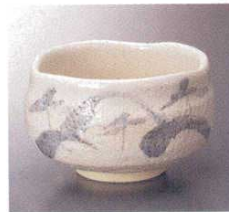

キ-46911 650412 **4,500円**
山水茶盃
11.5×7cm(木)