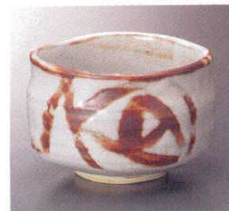

ハ-46916 650416 **4,250円**
ハラ紋志野茶盃
12×8.2cm(珫)