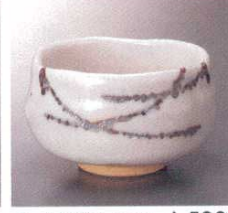

Catalogue No.
20150-469

茶道具

キ-46901 650401 **6,500円**
雪志野平茶盃
15.5×5.8cm(木)

キ-46902 650403 **4,500円**
萩平茶盃
15.5×5.8cm(木)

キ-46903 650402 **4,500円**
鼠志野芦平茶盃
15.5×5.8cm(木)

キ-46904 650404 **4,500円**
桜志野芦平茶盃
15.5×5.8cm(木)

キ-46905 650406 **6,500円**
雪志野茶盃
11.5×7cm(木)

キ-46906 650405 **6,500円**
三島井戸茶盃
12.4×7.5cm(木)

キ-46907 650407 **5,000円**
織部茶盃
11.5×7cm(木)

ケ-46908 746908 **5,000円**
桜梅木抹茶盃
11.5×7cm(木)

キ-46909 650409 **4,500円**
鼠志野芦茶盃
11.5×7cm(木)