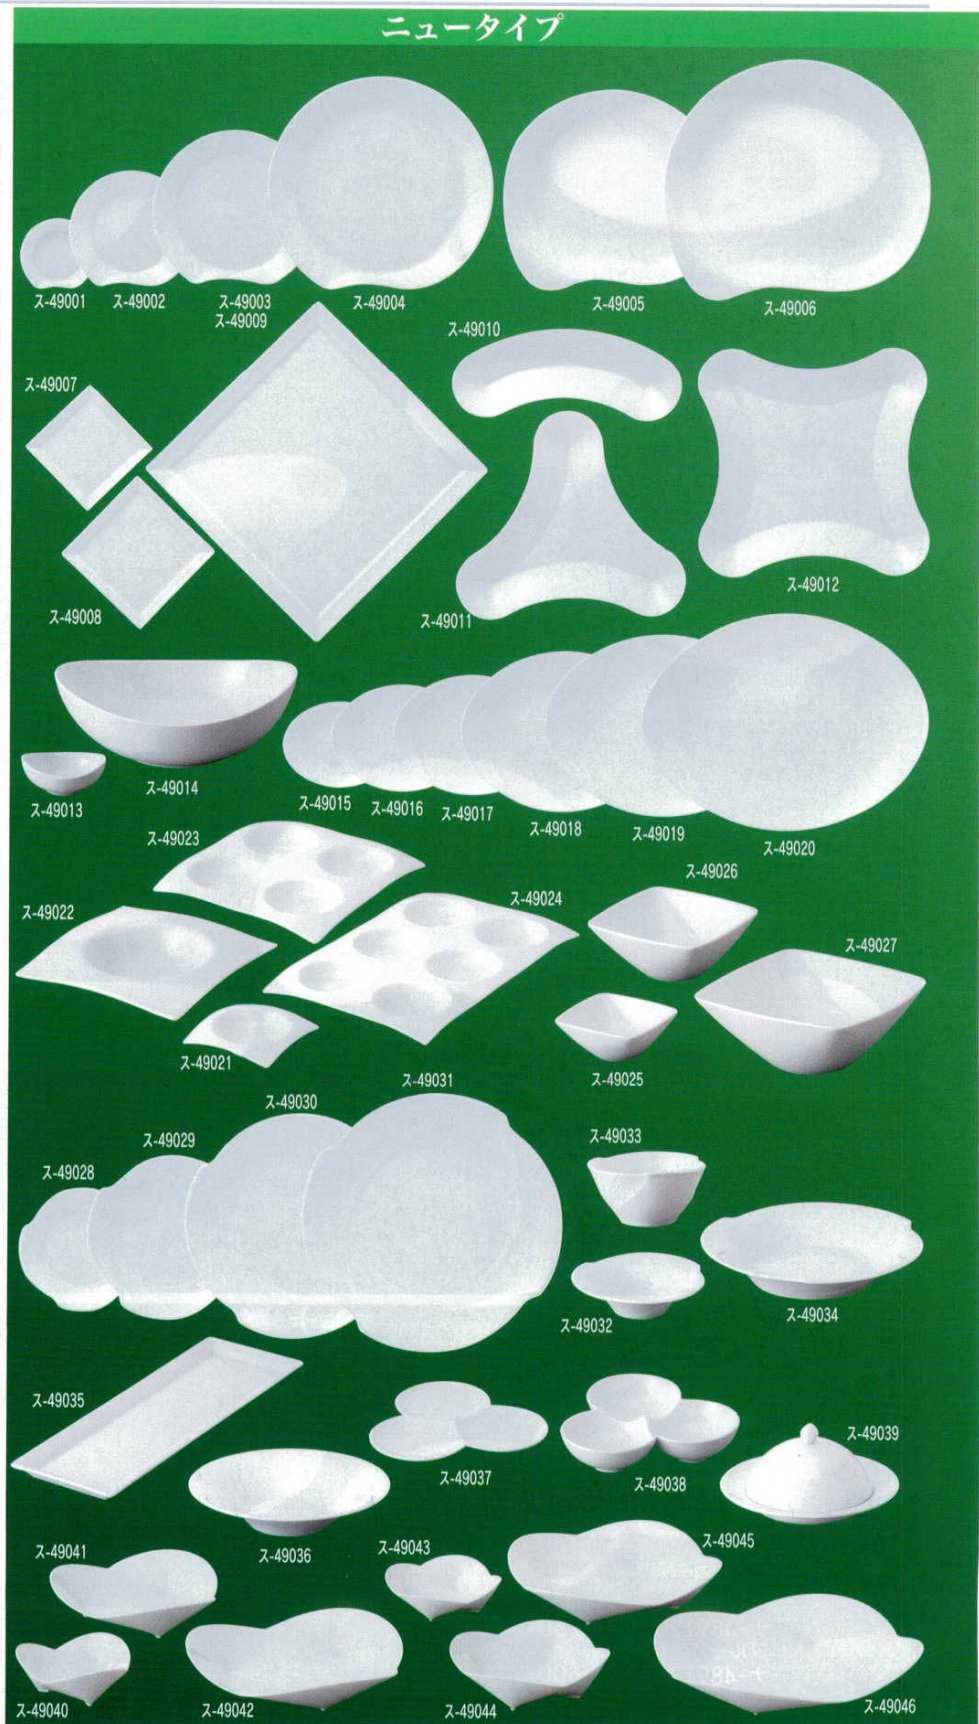

Catalogue No.
20150-490

490

YUW
ULTRA WHITE

洋陶オープン

- ス-49001 ドリップ9cmプレート120入 657901 9×8.3×2.3cm 570円
- ス-49002 ドリップ15cmプレート120入 657902 15×13.8×3cm 880円
- ス-49003 ドリップ20cmプレート 60入 657903 20×18×3.4cm 1,900円
- ス-49004 ドリップ27cmプレート 30入 657904 27.2×25×4cm 3,550円
- ス-49005 ドリップ27cmランチプレート 30入 657905 27×23×3.5cm 4,000円
- ス-49006 ドリップ32cmランチプレート 20入 657906 32×27.5×4.5cm 6,150円
- ス-49007 10cm四角皿 200入 657907 10×1cm 640円
- ス-49008 13cm四角皿 120入 657908 13.3×1.3cm 900円
- ス-49009 30cm四角皿 20入 657909 30×1.4cm 6,000円
- ス-49010 COO2 30入 657910 29.4×9.1×3.8cm 2,200円
- ス-49011 COO3 20入 657911 29.4×24.1×3.8cm 3,200円
- ス-49012 COO4 20入 657912 29.5×3.6cm 4,800円
- ス-49013 パーティーボールSS100入 657913 9.2×7×3.8cm 560円
- ス-49014 パーティーボールLL 30入 657914 30×22×9.5cm 7,100円
- ス-49015 パーティープレート13cm 120入 657915 13×10×2.5cm 650円
- ス-49016 パーティープレート16cm 120入 657916 16.1×12.5×2.8cm 800円
- ス-49017 パーティープレート18cm 60入 657917 18×14×3.2cm 1,000円
- ス-49018 パーティープレート23cm 40入 657918 23×18×3.4cm 1,400円
- ス-49019 パーティープレート27cm 30入 657919 27.2×21×4cm 2,600円
- ス-49020 パーティープレート32cm 25入 657920 32×24.5×4cm 3,100円
- ス-49021 タレ小皿 120入 657921 10.6×2.5cm 760円
- ス-49022 8時タレスープ皿 40入 657922 20.5×4cm 2,600円
- ス-49023 タレ四ツ仕切り皿 60入 657923 21.2×2.5cm 2,850円
- ス-49024 タレ六ツ仕切り皿 20入 657924 31×21×2.5cm 5,200円
- ス-49025 スクエア-8.5cmボール 60入 657925 8.5×3.6cm 640円
- ス-49026 スクエア-11.5cmボール 40入 657926 11.8×5cm 800円
- ス-49027 スクエア-16cmボール 30入 657927 16.5×6.5cm 1,600円
- ス-49028 風車15cmプレート120入 657928 15.2×2.2cm 860円
- ス-49029 風車20cmプレート 60入 657929 20.2×2.8cm 1,750円
- ス-49030 風車27cmプレート 40入 657930 27.4×3cm 3,050円
- ス-49031 風車31cmプレート 25入 657931 31.5×3.6cm 4,750円
- ス-49032 風車15cmフルーツ120入 657932 15.2×4cm 1,100円
- ス-49033 風車11cmボール 80入 657933 11×5.6cm 700円
- ス-49034 風車25cmスープ 40入 657934 25.8×4.6cm 3,060円
- ス-49035 34cmロングプレート 30入 657935 33.8×11.1×1.7cm 2,150円
- ス-49036 26cmモンテ 50入 657936 25.8×5.7cm 2,000円
- ス-49037 trisara 40入 657937 19.7×1.8cm 1,400円
- ス-49038 trifru 30入 657938 19.6×4.4cm 2,000円
- ス-49039 マーフィンティッシュ 20入 657939 20.5×10.5cm 4,400円
- ス-49040 hanahana 3(S) 70入 657940 12.8×5.2cm 1,400円
- ス-49041 hanahana 3(M) 50入 657941 18.7×5.4cm 2,000円
- ス-49042 hanahana 3(L) 30入 657942 24.8×5.5cm 3,200円
- ス-49043 hanahana 4(SS)100入 657943 10.1×5cm 1,000円
- ス-49044 hanahana 4(S) 70入 657944 16.2×5.2cm 1,800円
- ス-49045 hanahana 4(M) 50入 657945 22.5×5.3cm 2,600円
- ス-49046 hanahana 4(L) 30入 657946 28.6×5.5cm 5,000円