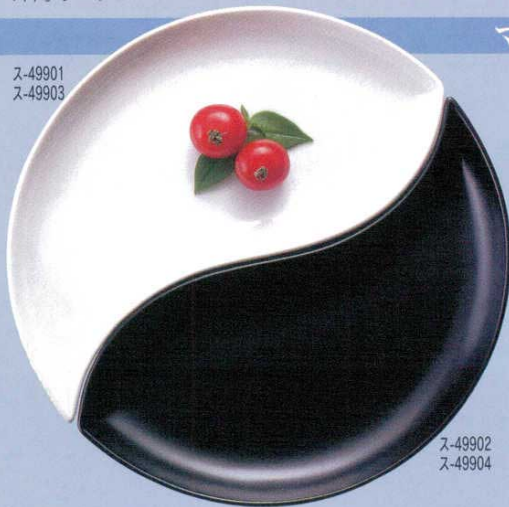

洋陶オープン

マルチビアンゴ

ス-49901  
ス-49903

ス-49902  
ス-49904

ス-49901 656501 **1,700円** 26cmイルカプレート(W) 25入 25.9×13.1×3cm  
 ス-49902 656502 **2,000円** 26cmイルカプレート(B) 25入 25.9×13.1×3cm  
 ス-49903 656503 **2,400円** 30cmイルカプレート(W) 20入 30×15×3cm  
 ス-49904 656504 **2,900円** 30cmイルカプレート(B) 20入 30×15×3cm

ス-49905

ス-49906

ス-49905 656505 **3,350円** 26cmドーナツプレート(B) 25入 26.5×2.3cm  
 ス-49906 656506 **400円** 3吋スフレ(W) 10×15入 7.9×3.8cm

ス-49907

ス-49907 656507 **1,700円** 26cmくじらプレート(W) 25入 25.3×14×2.8cm  
 ス-49908 656510 **2,000円** 26cmくじらプレート(B) 25入 25.3×14×2.8cm