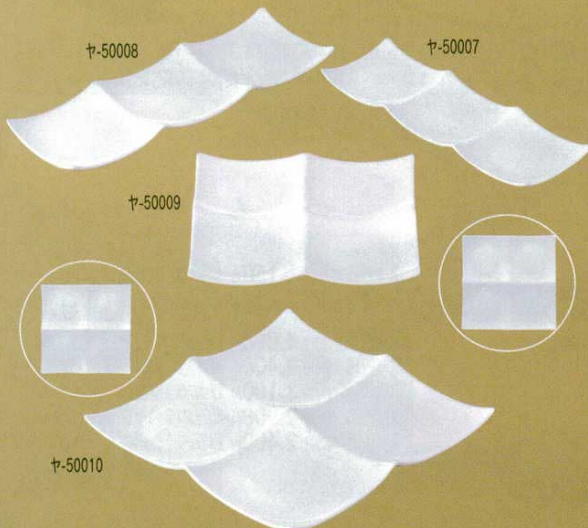

ホワイトジョイ (中国製)

ヤ-50001 657701 **1,850円**  
ダブルプレート  
20入 25.8×16.9×3.7cm

ヤ-50002 657702 **1,300円** 舞丸6.5皿 40入 20.5×2cm  
ヤ-50003 657703 **3,800円** 舞丸10.0盛皿 20入 33×32×3.5cm

ヤ-50004 657704 **1,500円** ジョイボール四角6吋 30入 15.6×15.6×6.3cm  
ヤ-50005 657705 **2,100円** ジョイボール四角7.5吋 20入 19.5×19.5×7.8cm  
ヤ-50006 657706 **3,700円** ジョイボール四角9吋 10入 24×24×9.6cm

ヤ-50007 657707 **1,150円** 3品浅口プレート(小) 30入 29×9.5×2cm  
ヤ-50008 657708 **2,100円** 3品浅口プレート(大) 20入 37.3×12.5×2.4cm  
ヤ-50009 657709 **1,550円** 4品浅口プレート(小) 30入 19×19×2cm  
ヤ-50010 657710 **2,400円** 4品浅口プレート(大) 20入 24.5×24.5×2.2cm

ヤ-50011 657711 **1,700円** クラフトプレート8吋皿 20入 21×21.8×2.8cm  
ヤ-50012 657712 **2,700円** クラフトプレート9.5吋 10入 25×25×3cm  
ヤ-50013 657713 **4,000円** クラフトプレート12吋皿 10入 30.3×30.3×3.8cm

ヤ-50014 657714 **1,400円**  
ジョイスープ7吋  
30入 18×4.8cm  
ヤ-50015 657715 **2,400円**  
ジョイスープ9吋  
20入 22.4×5.5cm

ヤ-50017 657717 **1,150円** ジョイプレート三角7.5吋 30入 19.3×19×2.2cm  
ヤ-50018 657718 **1,700円** ジョイプレート三角9吋 20入 23×22.8×2.3cm  
ヤ-50019 657719 **2,900円** ジョイプレート三角10吋 15入 27×26.6×2.5cm  
ヤ-50020 657720 **4,000円** ジョイプレート三角12吋 10入 32×31.8×2.5cm