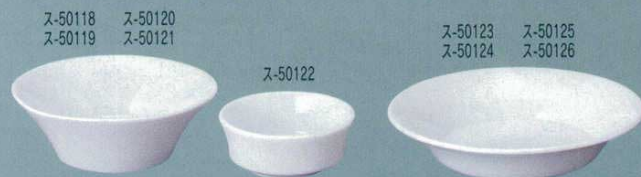

Catalogue No.
20150-501

洋陶オープン

スプラウト

ス-50101 658501 **3,500円** 31.5cmプレート 30入 31.5×3.1cm
 ス-50102 658502 **2,000円** 26cmプレート 40入 26×3cm
 ス-50103 658503 **1,100円** 23cmプレート 50入 23.3×2.6cm
 ス-50104 658504 **900円** 21cmプレート 70入 21×2.5cm
 ス-50105 658505 **800円** 19.5cmプレート 70入 19.6×2.3cm
 ス-50106 658506 **650円** 17cmプレート 120入 17×2.1cm
 ス-50107 658507 **600円** 15cmプレート 120入 15.1×1.9cm

ス-50108 658508 **4,200円**
 35.5cmプラター 25入 35.8×23.5×4.5cm
 ス-50109 658509 **3,600円**
 33.5cmプラター 25入 33.5×22.2×4.2cm
 ス-50110 658510 **3,200円**
 31.5cmプラター 30入 31.5×20.9×3.9cm

ス-50111 658511 **3,500円** 30.5cmティアプレート 30入 30.7×24×4cm
 ス-50112 658512 **2,800円** 27cmティアプレート 40入 27×20.6×3.8cm
 ス-50113 658513 **2,100円** 23.5cmティアプレート 50入 23.5×17.7×3.5cm
 ス-50114 658514 **1,800円** 20cmティアプレート 70入 20×15.3×3.3cm

ス-50115 658515 **3,600円**
 27.5cmティアベーカー 30入 27.7×18.5×8.3cm
 ス-50116 658516 **2,800円**
 23cmティアベーカー 40入 23.2×15.5×7cm
 ス-50117 658517 **2,100円**
 19cmティアベーカー 60入 19×12.8×5.8cm

ス-50118 658518 **1,800円** 18.5cmボール 50入 18.6×6.6cm
 ス-50119 658519 **1,400円** 16cmボール 60入 16.1×5.7cm
 ス-50120 658520 **950円** 13.6cmボール 70入 13.6×4.7cm
 ス-50121 658521 **800円** 11cmボール 100入 11.1×3.8cm
 ス-50122 658522 **550円** 7cmミニボール 150入 7×2.9cm
 ス-50123 658523 **2,200円** 23cm浅ボール 30入 23.3×5cm
 ス-50124 658524 **1,900円** 20cm浅ボール 30入 20×4.2cm
 ス-50125 658525 **1,400円** 17.5cm浅ボール 60入 17.5×3.8cm
 ス-50126 658526 **1,100円** 15.5cm浅ボール 60入 15.9×3.4cm
 ス-50127 658527 **700円** 10cm浅ボール 100入 10.1×2.2cm