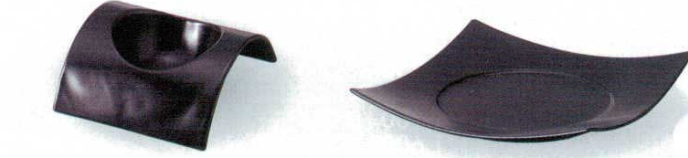

黒ム-50623 658423 **2,550円** 黒17cmアーチボール 40入 17.4×15.8×6.6cm
黒ム-50624 658424 **3,200円** 黒23cmハンプレート 25入 22.9×22.9×3.3cm