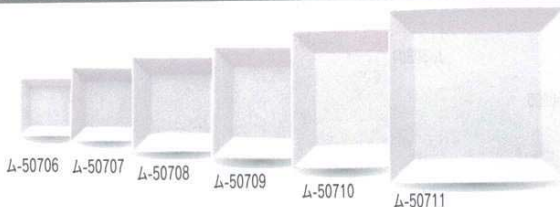

洋陶オープン

スパッツィオ (白・赤・黒)

- Δ-50701 657101 **3,100円** 巾広12吋チヨップ 20入 30.4×4.7cm
- Δ-50702 657102 **1,070円** 巾広11吋ディナー 24入 28×3.8cm
- Δ-50703 657103 **660円** 巾広9½吋ミート 40入 24.6×3.3cm
- Δ-50704 657104 **480円** 巾広8吋デザート 50入 21.5×2.5cm
- Δ-50705 657105 **350円** 巾広6½吋パン 100入 17.3×2.3cm

- Δ-50706 657106 **400円** 8cm角皿 120入 7.7×7.7×6.6cm
- Δ-50707 657107 **450円** 10cm角皿 100入 9.6×9.6×2cm
- Δ-50708 657108 **720円** 12cm角皿 80入 12.4×12.4×2.6cm
- Δ-50709 657109 **1,200円** 14cm角皿 60入 14.5×14.5×2.6cm
- Δ-50710 657110 **1,650円** 18cm角皿 40入 17.8×17.8×2.6cm
- Δ-50711 657111 **2,100円** 23cm角皿 20入 22.7×22.7×2.6cm

- Δ-50712 657112 **320円** 6½吋パン 100入 17.4×2.4cm
- Δ-50713 657113 **400円** 7½吋ケーキ 50入 19.1×2.5cm
- Δ-50714 657114 **450円** 8吋デザート 50入 21.3×2.6cm
- Δ-50715 657115 **610円** 9½吋ミート 40入 24.6×3.3cm
- Δ-50716 657116 **960円** 10½吋ディナー 24入 27.5×3.9cm