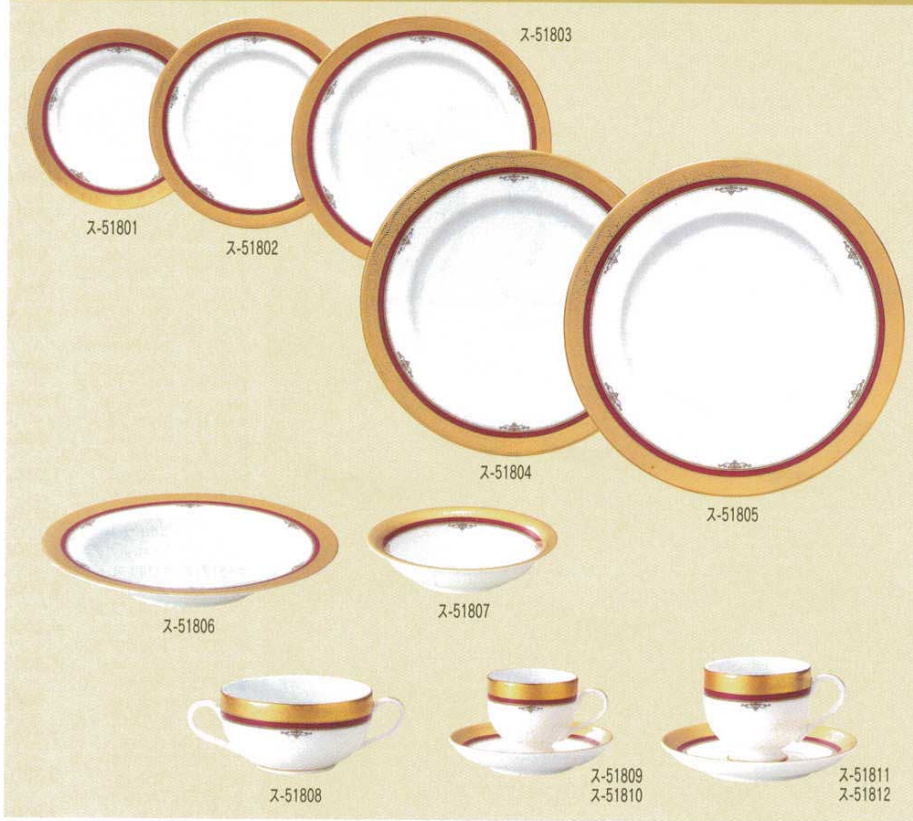

Catalogue No.
20150-518

518

YUW
ULTRA WHITE

洋陶オープン

ゴールドアーティクル (YUW)

- ス-51801 6½吋パン皿 120入
660601 16.5×1.7cm **2,000円**
- ス-51802 7½吋ケーキ皿 60入
660602 19×1.8cm **2,400円**
- ス-51803 9吋ミート皿 50入
660603 23.3×2.2cm **3,500円**
- ス-51804 10吋ディナー皿 40入
660604 27.5×2.7cm **5,300円**
- ス-51805 12吋プレスプレート 25入
660605 30.9×3.4cm **9,900円**
- ス-51806 8吋リムスープ皿 60入
660606 21.7×3.4cm **3,100円**
- ス-51807 5½吋フルーツ皿 120入
660607 14×3cm **2,000円**
- ス-51808 ブイヨン碗 10×10入
660608 10.5×5.4cm・270cc **2,900円**
- ス-51809 デミタスC/S6×15入
660609 13.1×7.5cm **3,700円**
- ス-51810 デミタス碗 10×15入
660610 6.1×5.8cm・100cc **2,200円**
- ス-51811 コーヒーC/S6×10入
660611 11.4×6.4cm **4,000円**
- ス-51812 コーヒー碗 10×10入
660612 7.3×6.5cm・170cc **2,500円**

- ス-51851 6½吋パン皿 120入
660901 16×1.6cm **1,650円**
- ス-51852 7½吋ケーキ皿 60入
660902 19×2.2cm **2,000円**
- ス-51853 8吋ミート皿 60入
660903 20.8×2.3cm **2,200円**
- ス-51854 9吋ミート皿 50入
660904 23×2.3cm **2,650円**
- ス-51855 10吋ディナー皿 40入
660905 26.3×2.4cm **3,850円**
- ス-51856 12吋プレスプレート 25入
660906 31×2.7cm **7,000円**
- ス-51857 コーヒーC/S6×10入
660907 15.6×7.5cm **3,600円**
- ス-51858 コーヒー碗 10×10入
660908 7.5×6.6cm・200cc **2,150円**
- ス-51859 紅茶C/S 6×10入
660909 15.6×6.4cm **3,600円**
- ス-51860 紅茶碗 12×10入
660910 9.8×5.6cm・200cc **2,150円**
- ス-51861 デミタスC/S6×12入
660911 12.1×5.9cm **3,200円**
- ス-51862 デミタス碗 10×15入
660912 6.3×5.5cm・100cc **1,900円**
- ス-51863 9吋スープ皿 50入
660913 23.2×3.8cm **2,750円**
- ス-51864 7½吋クーブ 60入
660914 19.5×3.9cm **2,100円**
- ス-51865 6½吋オートミル 100入
660915 16.5×5.1cm **2,000円**
- ス-51866 5½吋フルーツ皿 120入
660916 14.2×3.2cm **1,700円**
- ス-51867 ブイヨン碗 10×9入
660917 11×5.4cm・300cc **2,650円**