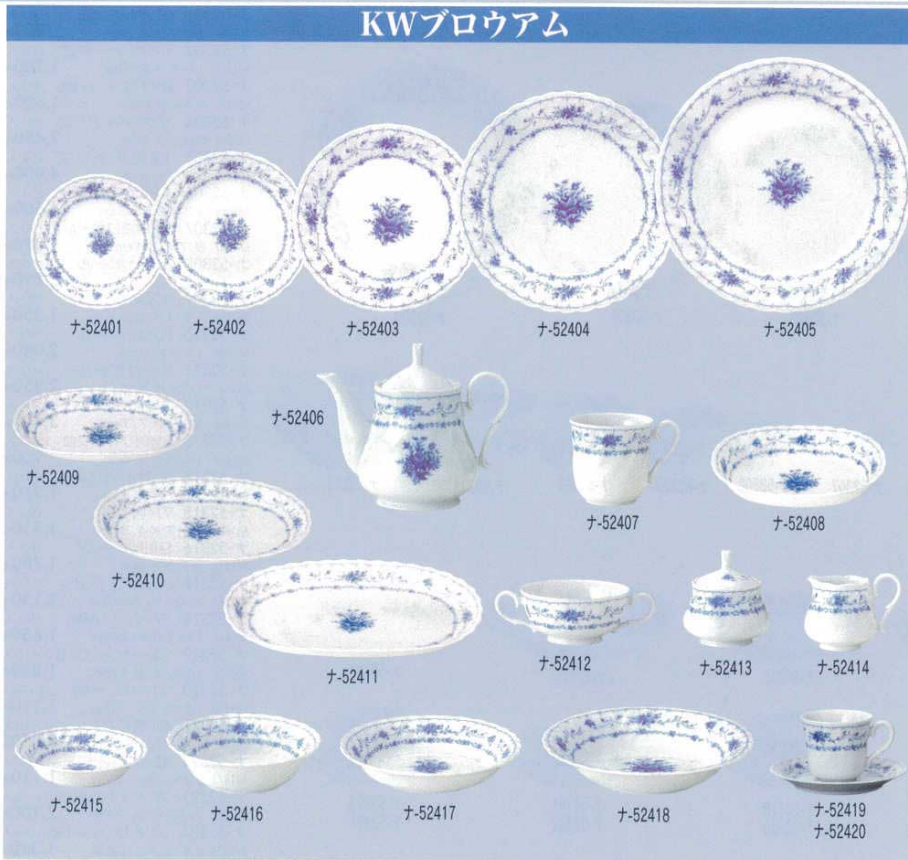

Catalogue No.
20150-524

524

洋陶オープン

- ナ-52401 6½時パン皿 120入
661801 16.5×1.5cm **680円**
- ナ-52402 7½時ケーキ皿 70入
661802 19.5×2cm **880円**
- ナ-52403 9時ミート皿 50入
661803 23×2cm **1,200円**
- ナ-52404 10時ディナー皿 40入
661804 27×2.3cm **1,750円**
- ナ-52405 12時プレスプレート 30入
661805 32×2.7cm **3,750円**
- ナ-52406 ポット 24入
661806 20×16cm・800cc **7,250円**
- ナ-52407 マグカップ 96入
661807 8.2×8.2cm・220cc **1,200円**
- ナ-52408 10時ペーカー 40入
661808 24.6×18.5×5.4cm **3,350円**
- ナ-52409 10時ブラター 40入
661809 25.8×17.8×3.5cm **2,650円**
- ナ-52410 12時ブラター 30入
661810 31×21.3×3.6cm **3,400円**
- ナ-52411 14時ブラター 20入
661811 36×23×4cm **6,600円**
- ナ-52412 ブイヨン碗 80入
661812 11.3×5.5cm・270cc **1,700円**
- ナ-52413 シュガー 60入
661813 9×9.5cm・230cc **2,600円**
- ナ-52414 クリーマー 60入
661814 9.5×7cm・170cc **1,800円**
- ナ-52415 5½時フルーツ皿 120入
661815 14×3cm **680円**
- ナ-52416 6時オートミル 100入
661816 16.3×4.5cm **900円**
- ナ-52417 7½時クーブ 70入
661817 19.2×3.5cm **960円**
- ナ-52418 9時スープ皿 50入
661818 23×3.2cm **1,200円**
- ナ-52419 コーヒーC/S 6×10入
661819 8×7.7cm・170cc **1,600円**
- ナ-52420 コーヒー碗 12×10入
661820 7.7×7cm・170cc **1,000円**