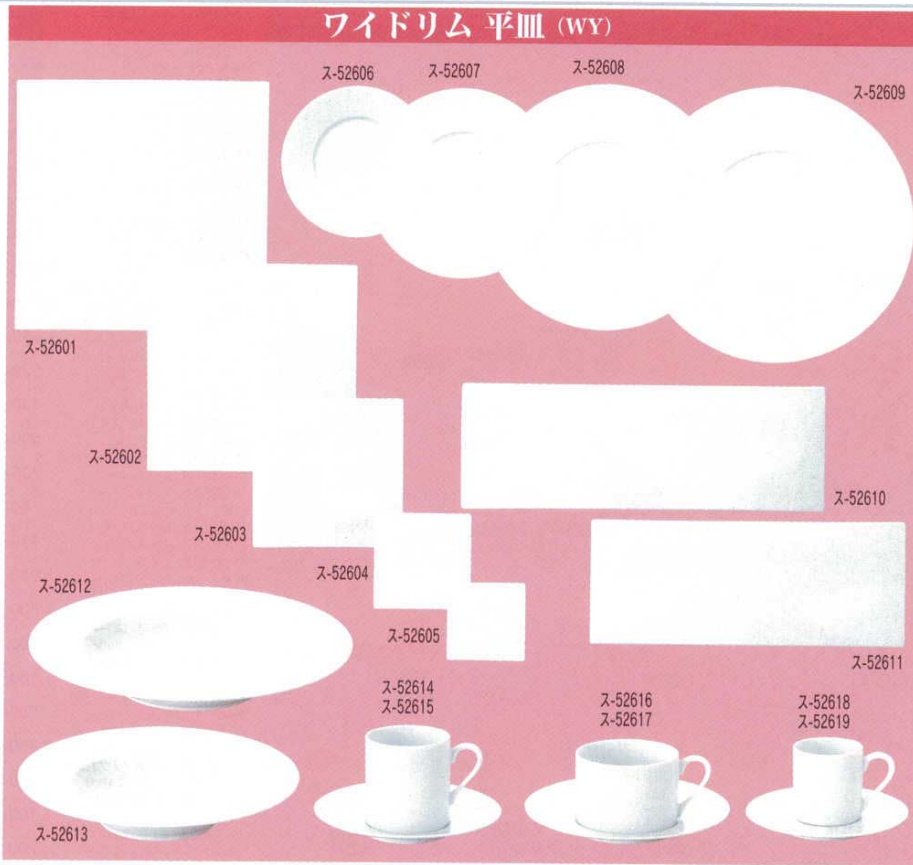

Catalogue No.
20150-526

526

洋陶オープン

- ス-52601 32cm正角平皿 10入
752601 32×32×1.9cm **10,500円**
- ス-52602 27cm正角平皿 12入
752602 27×27×1.8cm **6,300円**
- ス-52603 19cm正角平皿 30入
752603 19.3×19.3×1.7cm **3,100円**
- ス-52604 12cm正角平皿 50入
752604 12.5×12.5×1.6cm **1,650円**
- ス-52605 10cm正角平皿 60入
752605 10×10×1.6cm **1,250円**
- ス-52606 17cm丸皿 100入
752606 17×2cm **480円**
- ス-52607 21cm丸皿 50入
752607 21.3×2cm **820円**
- ス-52608 27cm丸皿 30入
752608 27.6×1.9cm **1,250円**
- ス-52609 31cm丸皿 20入
752609 30.7×2.5cm **2,800円**
- ス-52610 40cm長角平皿 10入
752610 40.5×14×1.7cm **9,100円**
- ス-52611 35cm長角平皿 15入
752611 35×14×1.6cm **8,200円**
- ス-52612 28cmスープ 20入
752612 28×4.6cm **3,000円**
- ス-52613 24cmスープ 30入
752613 24.2×4.6cm **1,350円**
- ス-52614 切立コーヒーC/S6×10入
752614 14.5×7.5cm **1,350円**
- ス-52615 切立コーヒー碗10×10入
752615 6.6×7cm・160cc **900円**
- ス-52616 切立ティーC/S6×10入
752616 1.6×6.2cm **1,400円**
- ス-52617 切立ティー碗10×10入
752617 8×5.6cm・200cc **900円**
- ス-52618 切立デミタスC/S6×15入
752618 12.8×6cm **1,250円**
- ス-52619 切立デミタス碗10×15入
752619 5.5×5.7cm・100cc **830円**