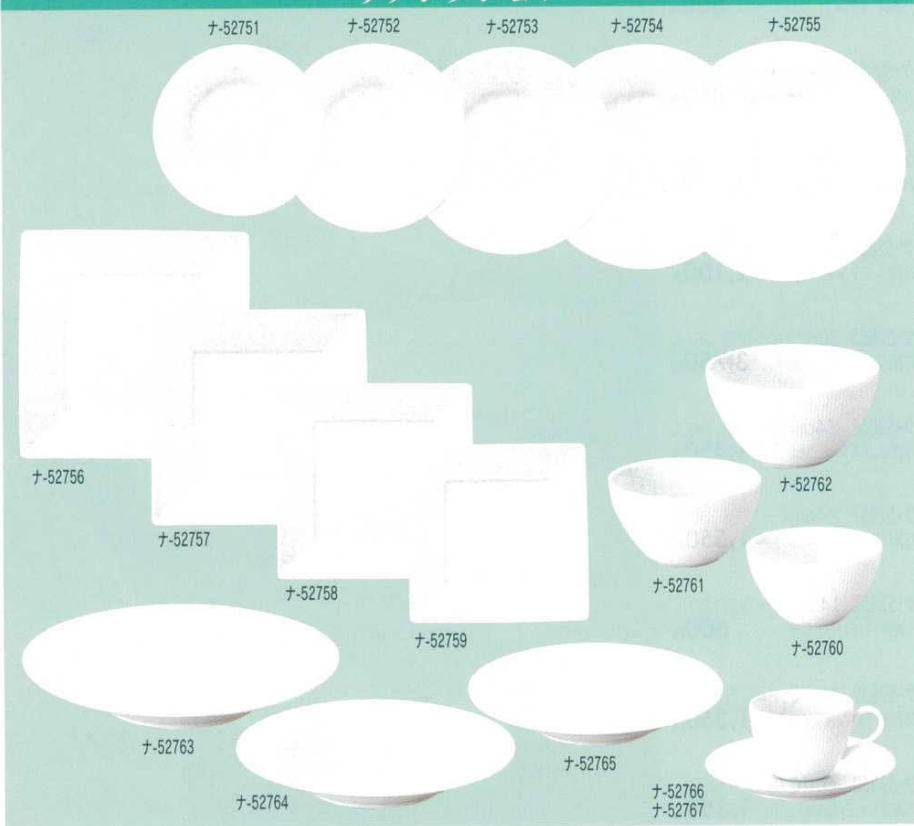

リフレクション

- ナ-52751
- ナ-52752
- ナ-52753
- ナ-52754
- ナ-52755
- ナ-52756
- ナ-52757
- ナ-52758
- ナ-52759
- ナ-52760
- ナ-52761
- ナ-52762
- ナ-52763
- ナ-52764
- ナ-52765
- ナ-52766
- ナ-52767