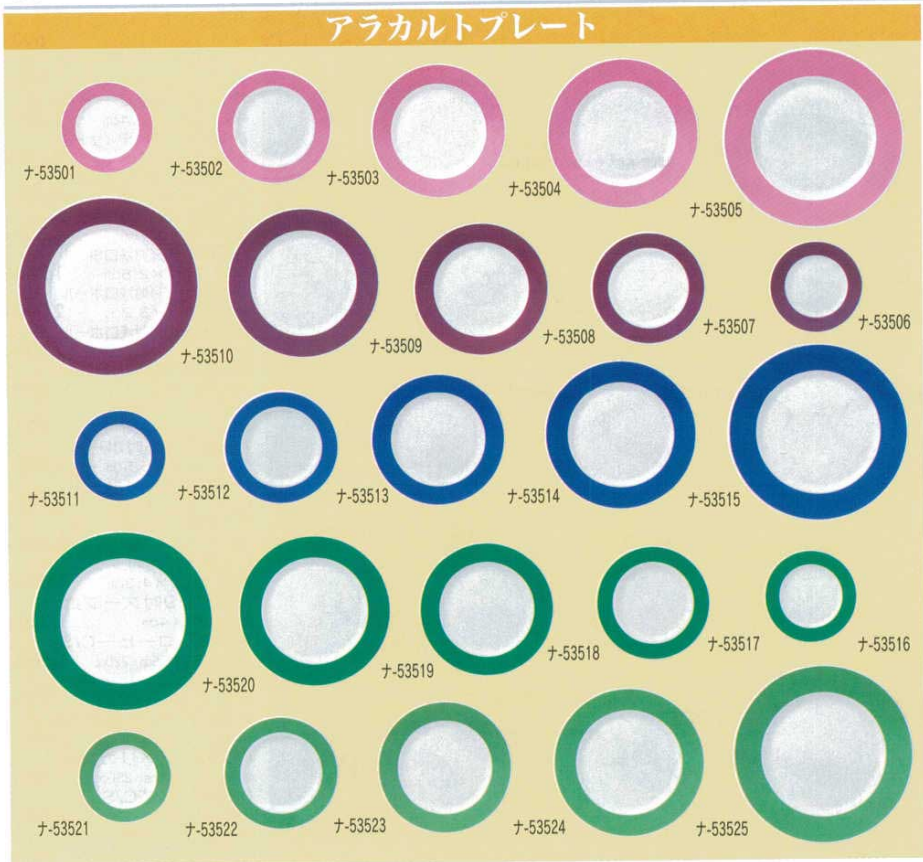

Catalogue No.  
20150-535

**535**

洋陶オープン

- ナ-53501 6½吋バン皿(ピンク) 120入 780円
- 661201 16.2×1.6cm
- ナ-53502 7吋ケーキ皿(ピンク) 70入 1,050円
- 661202 19.2×2cm
- ナ-53503 9吋ミート皿(ピンク) 50入 1,350円
- 661203 23.5×2.5cm
- ナ-53504 10吋ティナー皿(ピンク) 40入 1,900円
- 661204 26×2.4cm
- ナ-53505 12吋プレート皿(ピンク) 30入 3,850円
- 661205 31.5×2.7cm
- ナ-53506 6½吋バン皿(マロン) 120入 780円
- 661206 16.2×1.6cm
- ナ-53507 7吋ケーキ皿(マロン) 70入 1,050円
- 661207 19.2×2cm
- ナ-53508 9吋ミート皿(マロン) 50入 1,350円
- 661208 23.5×2.5cm
- ナ-53509 10吋ティナー皿(マロン) 40入 1,900円
- 661209 26×2.4cm
- ナ-53510 12吋プレート皿(マロン) 30入 3,850円
- 661210 31.5×2.7cm
- ナ-53511 6½吋バン皿(ブルー) 120入 780円
- 661211 16.2×1.6cm
- ナ-53512 7吋ケーキ皿(ブルー) 70入 1,050円
- 661212 19.2×2cm
- ナ-53513 9吋ミート皿(ブルー) 50入 1,350円
- 661213 23.5×2.5cm
- ナ-53514 10吋ティナー皿(ブルー) 40入 1,900円
- 661214 26×2.4cm
- ナ-53515 12吋ティナー皿(ブルー) 30入 3,850円
- 661215 31.5×2.7cm
- ナ-53516 6½吋バン皿(グリーン) 120入 780円
- 661216 16.2×1.6cm
- ナ-53517 7吋ケーキ皿(グリーン) 70入 1,050円
- 661217 19.2×2cm
- ナ-53518 9吋ミート皿(グリーン) 50入 1,350円
- 661218 23.5×2.5cm
- ナ-53519 10吋ティナー皿(グリーン) 40入 1,900円
- 661219 26×2.4cm
- ナ-53520 12吋プレート皿(グリーン) 30入 3,850円
- 661220 31.5×2.7cm
- ナ-53521 6½吋バン皿(若草) 120入 780円
- 661221 16.2×1.6cm
- ナ-53522 7吋ケーキ皿(若草) 70入 1,050円
- 661222 19.2×2cm
- ナ-53523 9吋ミート皿(若草) 50入 1,350円
- 661223 23.5×2.5cm
- ナ-53524 10吋ティナー皿(若草) 40入 1,900円
- 661224 26×2.4cm
- ナ-53525 12吋プレート皿(若草) 30入 3,850円
- 661225 31.5×2.7cm