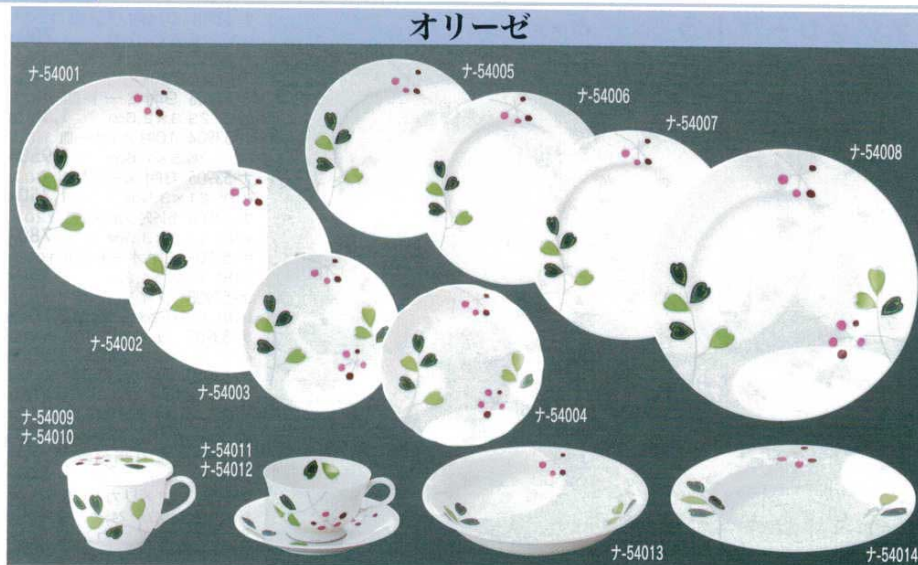

Catalogue No.
20150-540

540

洋陶オープン

- ナ-54001 メタ型8吋ミート皿 60入
754001 20.5×2.5cm **1,300円**
- ナ-54002 メタ型7½吋ケーキ皿 70入
754002 19.2×2.2cm **1,050円**
- ナ-54003 メタ型プチケーキ皿 150入
754003 14.6×2.2cm **750円**
- ナ-54004 花型プチケーキ皿 150入
754004 15.3×2.2cm **800円**
- ナ-54005 リム型6吋パン皿 120入
754005 16.5×2.2cm **800円**
- ナ-54006 リム型7½吋ケーキ皿 70入
754006 19.2×1.8cm **1,050円**
- ナ-54007 リム型8吋ミート皿 60入
754007 21×1.5cm **1,300円**
- ナ-54008 リム型10吋ディナー皿 40入
754008 27×2cm **2,250円**
- ナ-54009 蓋付マグ 1×36入
754009 10.5×7.8cm **1,250円**
- ナ-54010 マグ 6×10入
754010 9.5×7.3cm・290cc **800円**
- ナ-54011 兼用C/S 6×10入
754011 14.5×6.5cm **1,500円**
- ナ-54012 兼用碗(丈) 12×10入
754012 9.5×5.7cm・190cc **900円**
- ナ-54013 メタ型8吋スープ皿 60入
754013 20.8×4cm **1,300円**
- ナ-54014 リム型9吋スープ皿 50入
754014 23×3.6cm **1,800円**

- ナ-54031 17cmパン皿 120入
754031 17.3×1.5cm **1,000円**
- ナ-54032 20cmケーキ皿 70入
754032 20.1×1.6cm **1,350円**
- ナ-54033 23.5cmミート皿 50入
754033 23.5×1.8cm **1,700円**
- ナ-54034 26cmディナー皿 40入
754034 26×2.1cm **2,650円**
- ナ-54035 コーヒーC/S 6×10入
754035 14.6×7.7cm **2,000円**
- ナ-54036 コーヒーカップ丈 12×10入
754036 7.8×7cm・170cc **1,200円**
- ナ-54037 デミタスC/S 6×16入
754037 13×6.1cm **1,750円**
- ナ-54038 デミタスカップ丈 10×12入
754038 6.8×5.7cm・105cc **1,050円**
- ナ-54039 両手付ブイヨンカップ 80入
754039 17×11.4×5.5cm・300cc **1,750円**
- ナ-54040 23.5cmスープボール 50入
754040 23.5×4.2cm **1,700円**
- ナ-54041 19cmクープボール 60入
754041 19.2×4.3cm **1,450円**
- ナ-54042 16.5cmオートミール 100入
754042 16.5×4.5cm **1,300円**
- ナ-54043 14.5cmフルーツボール 120入
754043 14.5×3.7cm **1,000円**