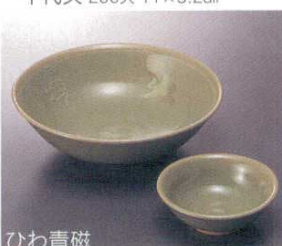

黄瀬戸

ケ-05505 605915 **2,700円**  
刺身鉢 50入 15.5×15.5cm  
ケ-05506 605916 **870円**  
千代久 100入 8.5×8.5cm

青白磁藍流し

キ-05507 605917 **2,580円**  
刺身鉢 30入 18.5×14.3×5.8cm  
キ-05508 605918 **1,100円**  
千代久 120入 9.5×7.8×4cm

こてまり輪花

タ-05509 605923 **2,650円**  
5.0刺身鉢 40入 15.8×5.5cm  
タ-05510 605924 **1,380円**  
千代久 100入 7.8×3.3cm

ひわ青磁

ホ-05511 605921 **2,800円**  
刺身鉢 60入 13.3×5cm  
ホ-05512 605922 **1,150円**  
千代久 120入 8.7×3cm

花蝶