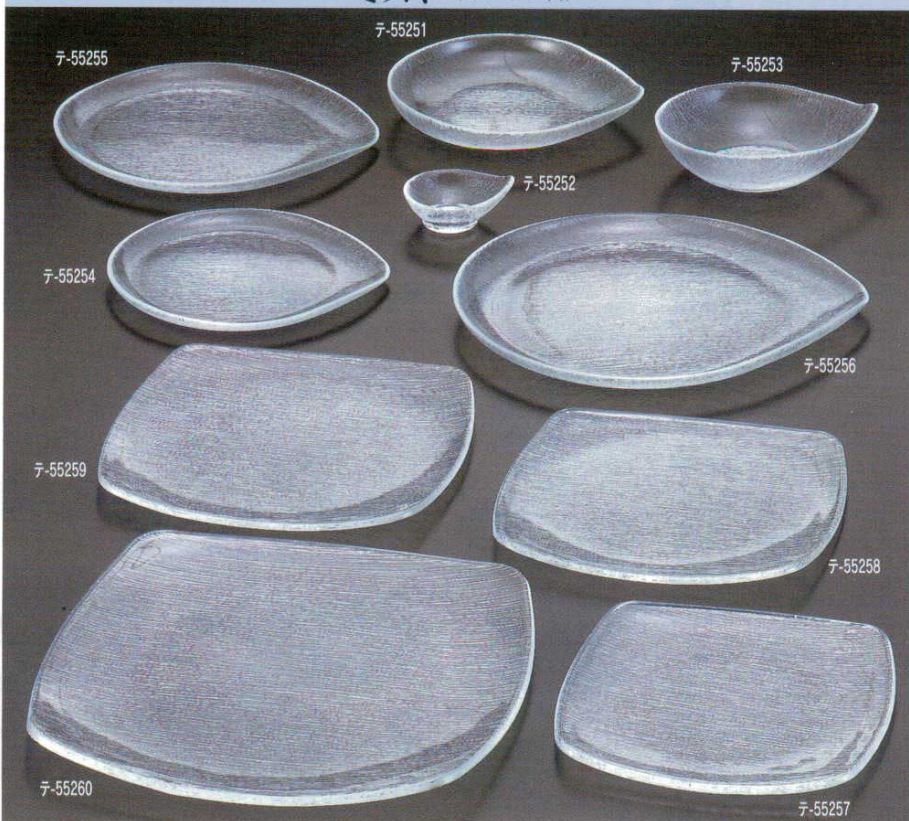

テ-55255 28.5cmティアプレート
755255 28.2×25×2.2cm **2,630円**

テ-55256 32.5cmティアプレート
755256 32.8×29×2.5cm **3,470円**

テ-55257 21.5cmクープスクエアプレート
755257 21.8×1.1cm **2,420円**

テ-55258 24.5cmクープスクエアプレート
755258 24.8×1.2cm **2,730円**

テ-55259 26.5cmクープスクエアプレート
755259 26.6×1.9cm **3,260円**

テ-55260 32.5cmクープスクエアプレート
755260 32.5×2.1cm **4,420円**

ミスト (イタリア製)

- テ-55251
- テ-55252
- テ-55253
- テ-55254
- テ-55255
- テ-55256
- テ-55257
- テ-55258
- テ-55259
- テ-55260